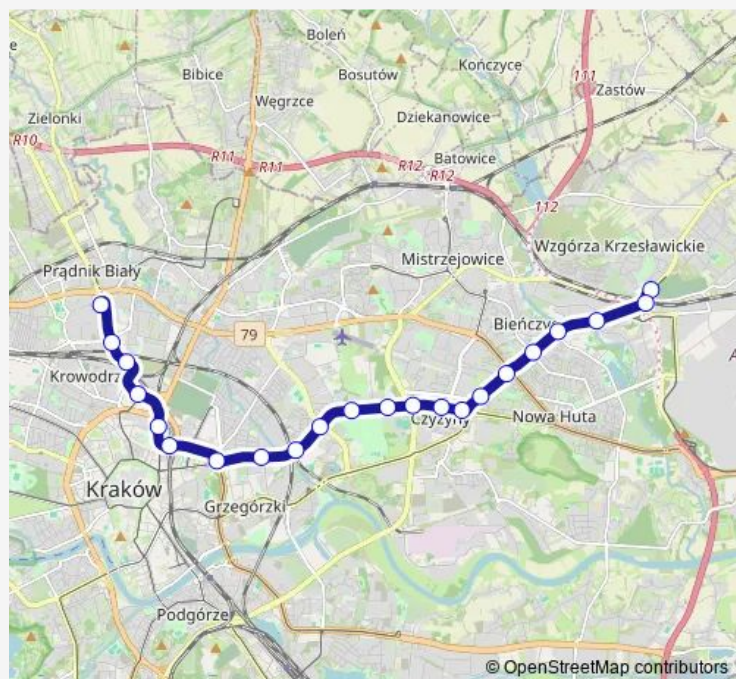

Direction

Brożka (nż) — Jarzębiny

29 stops

[Open route schedule](#)

- Brożka (nż)
- Borsucza
- Kobierzyńska
- Słomiana
- Kapelanka
- Szwedzka
- Rondo Grunwaldzkie
- Orzeszkowej
- Stradom
- Starowiślna
- Hala Targowa
- Rondo Grzegórzeckie
- Teatr Variété
- Nulla
- Fabryczna
- Ofiar Dąbia
- Dąbie
- Tauron Arena Kraków al. Pokoju
- Ogród Doświadczeń
- Rondo 308. Dywizjonu
- Gałczyńskiego

Route schedule

Brożka (nż) — Jarzębiny

Monday	04:24-04:51
Tuesday	04:24-04:51
Wednesday	04:24-04:51
Thursday	04:24-04:51
Friday	04:24-04:51
Saturday	04:24
Sunday	04:11

Route info

Direction: Brożka (nż)

Stops: 29

Trip Duration: 0 hour 44 min

Rondo Czyżyńskie

Bieńczycka

Rondo Kocmyrzowskie im. Ks. Gorzelanego

Teatr Ludowy

Cienista

Wańkowicza

Darwina

Jarzębiny

Direction

Jarzębiny — Krowodrza Górka P+R

22 stops

[Open route schedule](#)

Jarzębiny

Darwina

Wańkowicza