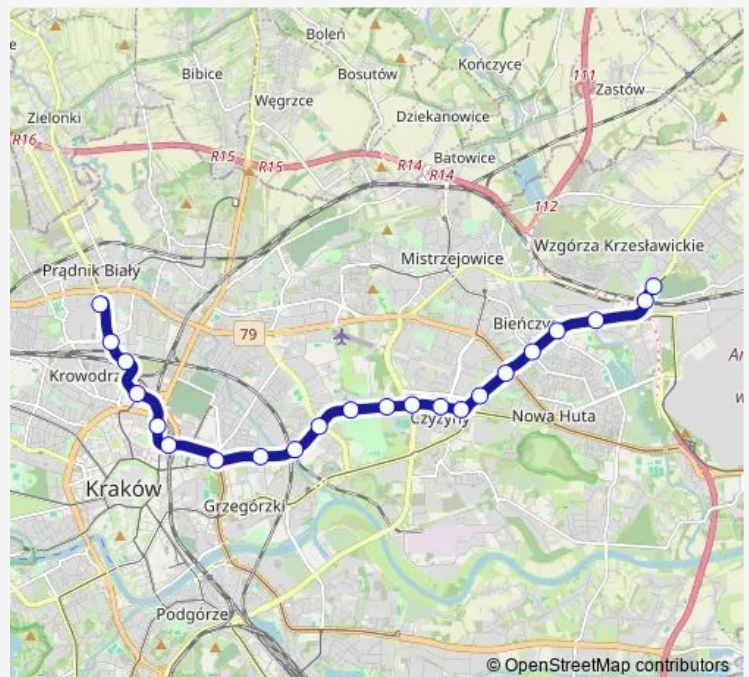

### Route schedule

Brożka (nż) — Jarzębiny

Monday 04:24-04:51

Tuesday 04:24-04:51

Wednesday 04:24-04:51

Thursday 04:24-04:51

Friday 04:24-04:51

Saturday 04:24

### Route info

Direction: Brożka (nż)

Stops: 29

Trip Duration: 0 hour 44 min

Rondo Czyżyńskie

Bieńczycka

Rondo Kocmyrzowskie im. Ks. Gorzelanego

Teatr Ludowy