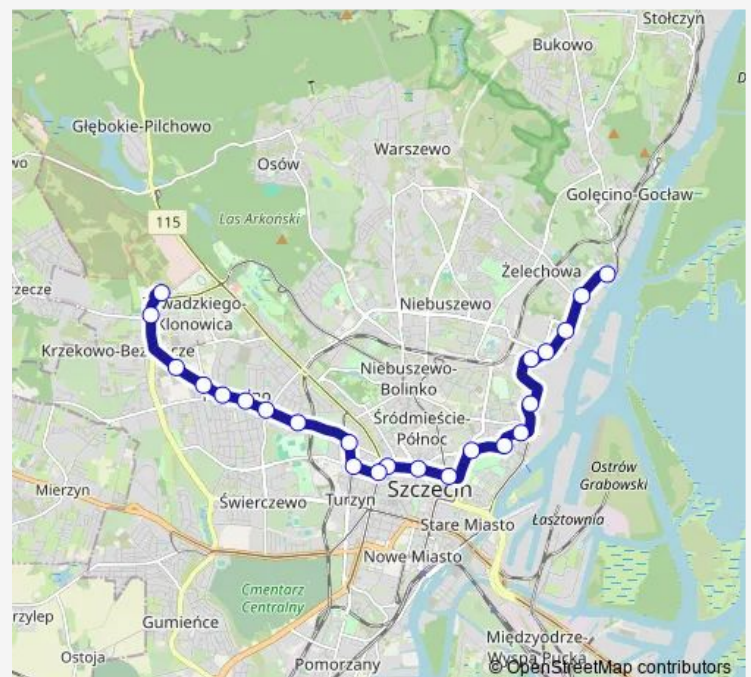

### Route schedule

Zajezdnia Pogodno 11 — Stocznia Szczecińska 32

Monday —

Tuesday —

Wednesday 04:48

Thursday —

Friday —

Saturday 04:48-08:57

### Route info

Direction: Zajezdnia Pogodno 11

Stops: 14

Trip Duration: 0 hour 24 min