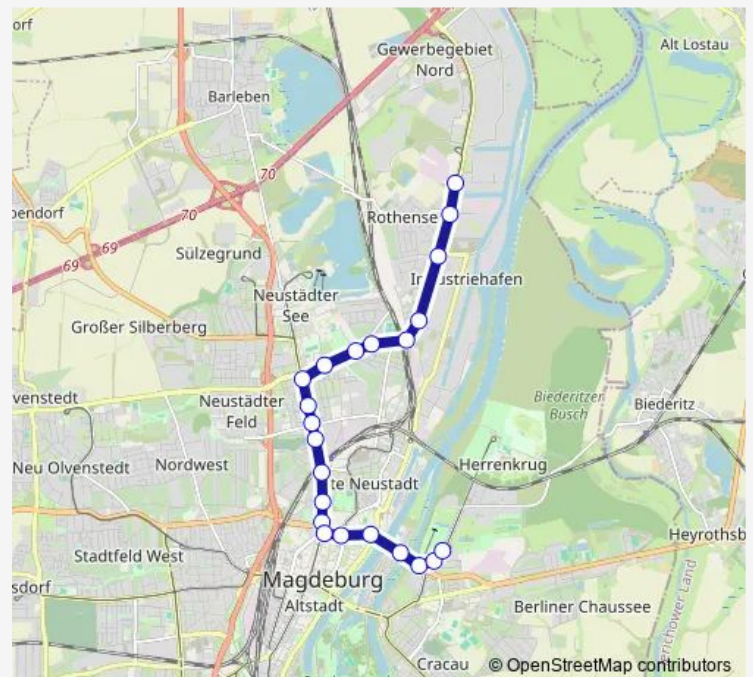

Neustädter Friedhof

Mittagstraße

Nicolaiplatz

Kastanienstraße

Rostocker Straße

Zoo

Pettenkoferstraße

S-Bahnhof Eichenweiler

Havelstraße

Schule Rothensee

Hohenwarther Straße

Route schedule

Messegelände/Elbauenpark — Betriebshof Nord / Amroc

Monday 22:50

Tuesday 22:50-23:10

Wednesday 22:50-23:10

Thursday 22:50

Friday 22:50

Saturday 22:50-23:10

Sunday 22:50-23:10

Route info

Direction: Messegelände/Elbauenpark

Stops: 22

Trip Duration: 0 hour 25 min

Direction

Betriebshof Nord / Amroc — Harsdorfer Straße

24 stops

[Open route schedule](#)

Betriebshof Nord / Amroc

Hohenwarther Straße

Schule Rothensee

Havelstraße