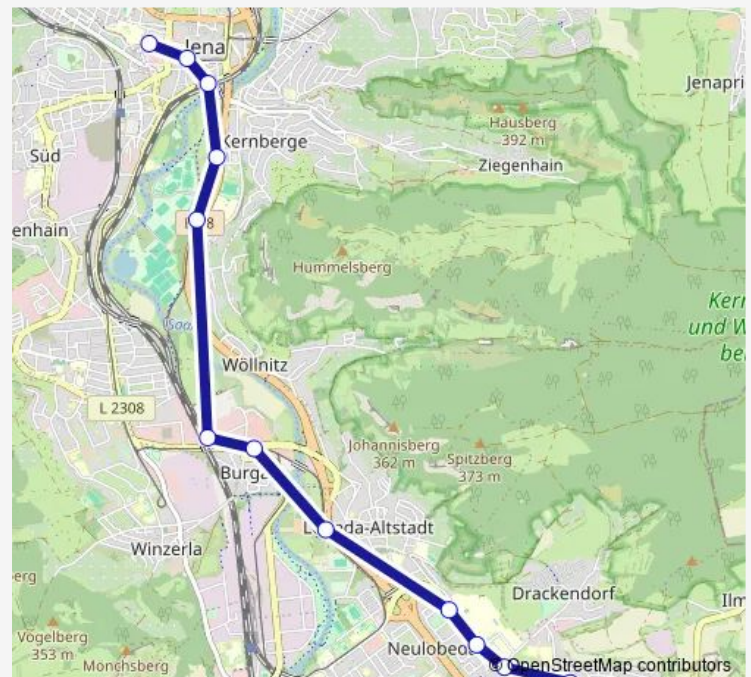

Jena, Lobeda-Ost

Route schedule

Jena, Ernst-Abbe-Platz — Jena, Lobeda-Ost

Monday 03:33-23:55

Tuesday 03:33-23:55

Wednesday 03:33-23:53

Thursday 03:33-23:53

Friday 03:33-23:53

Saturday 03:40-23:54

Sunday 03:40-23:53

Route info

Direction: Jena, Ernst-Abbe-Platz

Stops: 13

Trip Duration: 0 hour 19 min

Direction

Jena, Lobeda-Ost — Jena, Stadtzentrum Lößdergraben

12 stops

[Open route schedule](#)

Jena, Lobeda-Ost

Jena, Schlegelstraße

Jena, Richard-Sorge-Straße

Jena, Universitätsklinikum

Jena, Platanenstraße

Jena, Lobeda

Direction: Jena, Lobeda-Ost

Stops: 12

Trip Duration: 0 hour 18 min

Direction

Jena, Lobeda-Ost — Jena, Ernst-Abbe-Platz

13 stops

[Open route schedule](#)

Jena, Lobeda-Ost