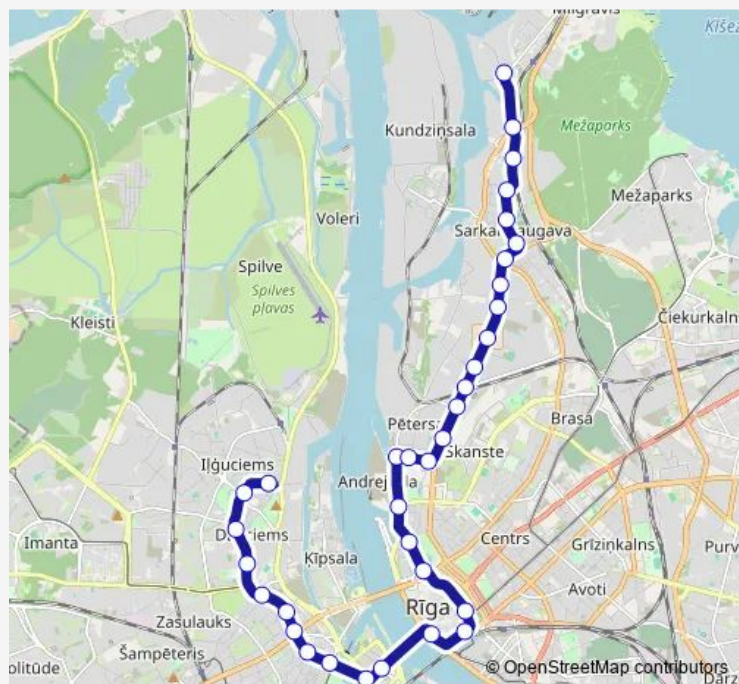

Ausekļa iela

Nacionālais teātris

Nacionālā opera

Route schedule

Mīlgrāvis — Latgales parks

Monday	23:43-00:08 ⁺¹
Tuesday	23:43-00:08 ⁺¹
Wednesday	23:43-00:08 ⁺¹
Thursday	23:43-00:08 ⁺¹
Friday	23:43-00:08 ⁺¹
Saturday	23:21-00:11 ⁺¹
Sunday	23:21-00:11 ⁺¹

Route info

Direction: Mīlgrāvis

Stops: 29

Trip Duration: 0 hour 39 min

5 — Ilģuciems - Mīlgrāvis

Centrāltirgus

Spīķeri

Jēzusbaznīcas iela

Elijas iela

Katoļu iela

Daugavpils iela

Mazā Kalna iela

Latgales parks

Direction

Latgales parks — Iļģuciems

21 stops