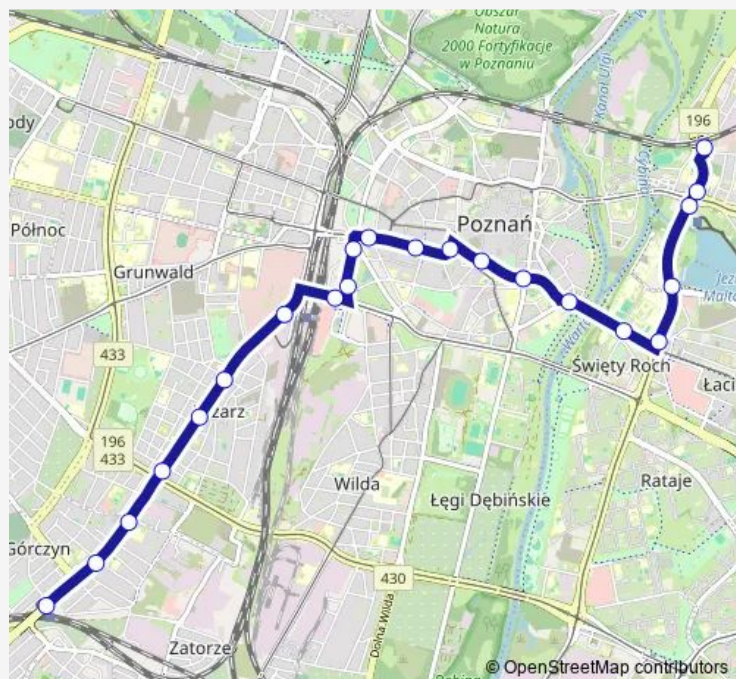

Saturday —

Sunday 10:51

Route info

Direction: Starołęka Pkm

Stops: 30

Trip Duration: 0 hour 36 min

Poznań Główny

Poznań Główny

Dworzec Zachodni

Park Wilsona

Rynek Łazarski

Głogowska/Hetmańska

Krauthofera

Sielska

Górczyn Pkm

Direction