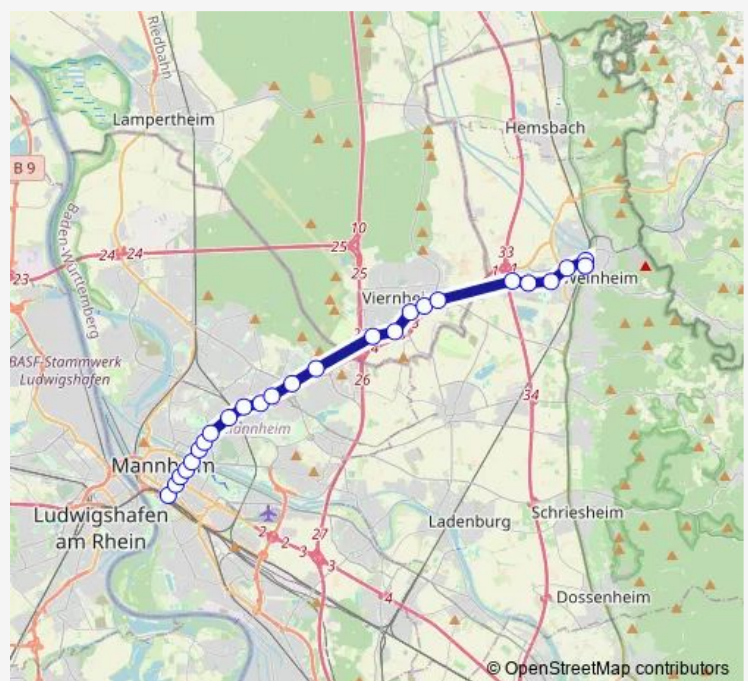

### Direction

MA Hauptbahnhof — Weinheim Alter OEG-Bahnhof

25 stops

[Open route schedule](#)

- MA Hauptbahnhof
- Kunsthalle
- Rosengarten
- Nationaltheater
- Theresienkrankenhaus
- Universitätsklinikum
- Lange Rötterstraße
- Bonifatiuskirche
- Exerzierplatz
- Käfertal Süd
- Mannheimer Straße
- Käfertal Bahnhof
- Bensheimer Straße
- Platz der Freundschaft
- Viernheim Tivoli
- Viernheim Kapellenberg
- Viernheim Bahnhof
- Viernheim Ost
- Viernheim Walter-Gropius-Allee
- Weinheim Freiburger Straße
- Blumenstraße

### Route schedule

MA Hauptbahnhof — Weinheim Alter OEG-Bahnhof

Monday	21:05-00:05 <sup>+1</sup>
Tuesday	21:05-00:05 <sup>+1</sup>
Wednesday	21:05-00:05 <sup>+1</sup>
Thursday	21:05-00:05 <sup>+1</sup>
Friday	21:05-02:05 <sup>+1</sup>
Saturday	03:05-02:05 <sup>+1</sup>
Sunday	03:05-00:05 <sup>+1</sup>

### Route info

Direction: MA Hauptbahnhof

Stops: 25

Trip Duration: 0 hour 37 min

5 — Weinheim - Heidelberg - Mannheim - Viernheim - Weinheim

Stahlbad

Händelstraße

Weinheim Hauptbahnhof

## Route info

Direction: Weinheim Alter OEG-Bahnhof

Stops: 25

Trip Duration: 0 hour 37 min