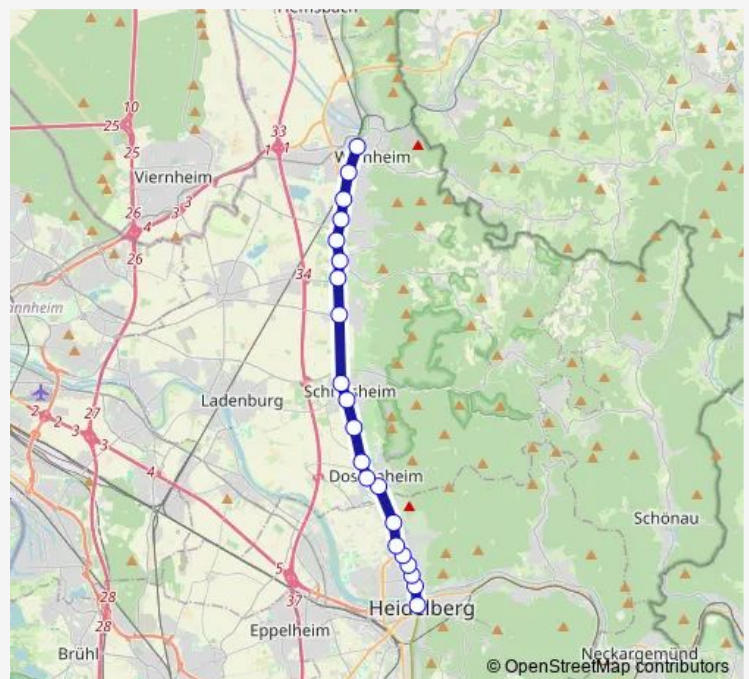

Schriesheim Süd

Schriesheim Bahnhof

Zentgrafenstraße

Leutershausen Bahnhof

Großsachsen Süd

Großsachsen Bahnhof

Hohensachsen

Lützelsachsen Bergstraße

Lützelsachsen Pilgerhaus

Rosenbrunnen

Weinheim Alter OEG-Bahnhof

Route schedule

Bismarckplatz — Weinheim Alter OEG-Bahnhof

Monday	18:04-18:24
Tuesday	18:04-18:24
Wednesday	18:04-18:24
Thursday	18:04-18:24
Friday	18:04-18:24
Saturday	—
Sunday	—

Route info

Direction: Bismarckplatz

Stops: 21

Trip Duration: 0 hour 41 min

5 — Weinheim - Heidelberg - Mannheim - Viernheim - Weinheim

Direction

Weinheim Alter OEG-Bahnhof — Seegarten

22 stops

[Open route schedule](#)

Weinheim Alter OEG-Bahnhof

Rosenbrunnen

Lützelsachsen Pilgerhaus

Lützelsachsen Bergstraße

Hohensachsen

Großsachsen Bahnhof

Großsachsen Süd