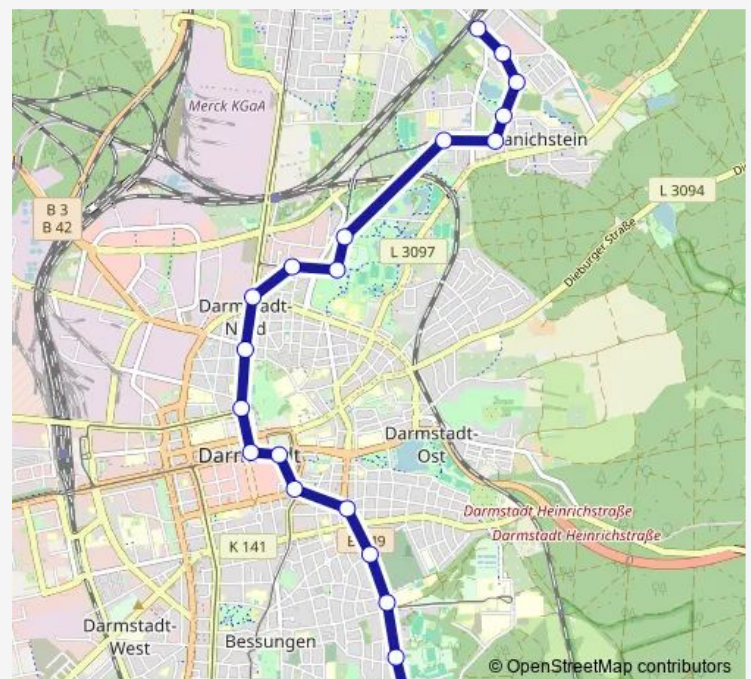

Darmstadt Rhönring

Darmstadt Messplatz

Darmstadt Nordbad

Darmstadt Eissporthalle

Darmstadt-Kranichstein Borsdorffstraße

Darmstadt-Kranichstein Siemensstraße

Darmstadt-Kranichstein Gruberstraße

Darmstadt-Kranichstein Esselborn/Ökum.Gz

Friday 03:37-20:18

Saturday 03:52-09:19

Sunday 03:52-09:07

Route info

Direction: Darmstadt Böllenfalltor

Stops: 20

Trip Duration: 0 hour 29 min

Direction

Darmstadt Merck-Stadion — Darmstadt-Kranichstein
Bahnhof

20 stops

[Open route schedule](#)

Darmstadt Merck-Stadion

Darmstadt Jahnstraße

Darmstadt Herdweg

Darmstadt Roßdörfer Platz

Darmstadt Schulstraße

Saturday —

Sunday —

Route info

Direction: Darmstadt Merck-Stadion

Stops: 20

Trip Duration: 0 hour 28 min

Direction

Darmstadt-Kranichstein Bahnhof — Darmstadt Böllenfalltor