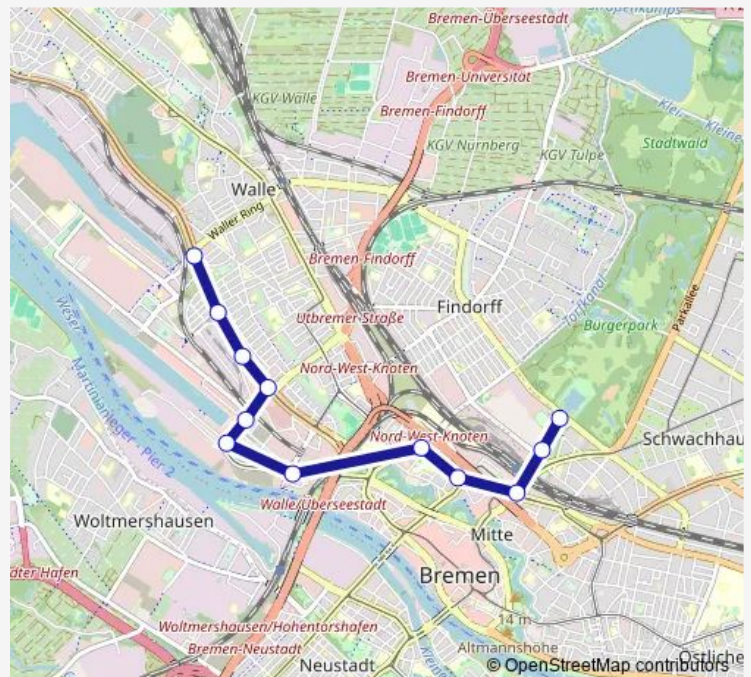

### Direction

Bremen Waller Ring — Bremen Bürgerpark

12 stops

[Open route schedule](#)

Bremen Waller Ring

Bremen Elisabethstraße

Bremen Grenzstraße

Bremen Hansator

Bremen Konsul-Smidt-Straße

Bremen Europahafen

Bremen Eduard-Schopf-Allee

Bremen Daniel-von-Büren-Straße

Bremen Falkenstraße

Bremen Hauptbahnhof

Bremen Hauptbahnhof-Nord/Messe

Bremen Bürgerpark

### Route info

Direction: Bremen Waller Ring

Stops: 12

Trip Duration: 0 hour 15 min

Bremen Daniel-von-Büren-Straße

Bremen Eduard-Schopf-Allee

Bremen Europahafen

Bremen Konsul-Smidt-Straße

Bremen Hansator

Bremen Grenzstraße

Bremen Elisabethstraße

Bremen Waller Ring