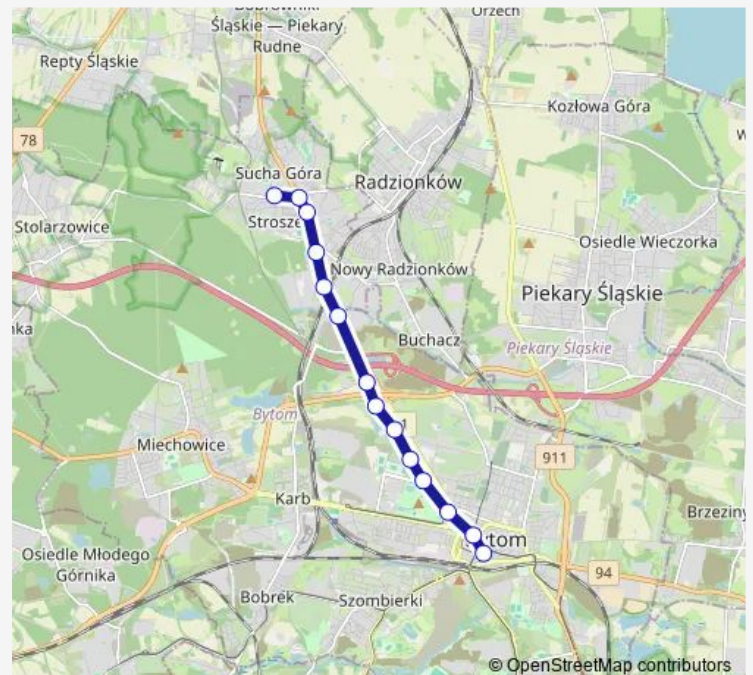

Tuesday —

Wednesday 09:57

Thursday —

Friday —

Saturday —

Sunday 09:57

Route info

Direction: Stroszek Zajezdnia

Stops: 15

Trip Duration: 0 hour 21 min

Direction

Bytom Plac Sikorskiego — Stroszek Zajezdnia

14 stops

[Open route schedule](#)

Bytom Plac Sikorskiego

Bytom Sąd