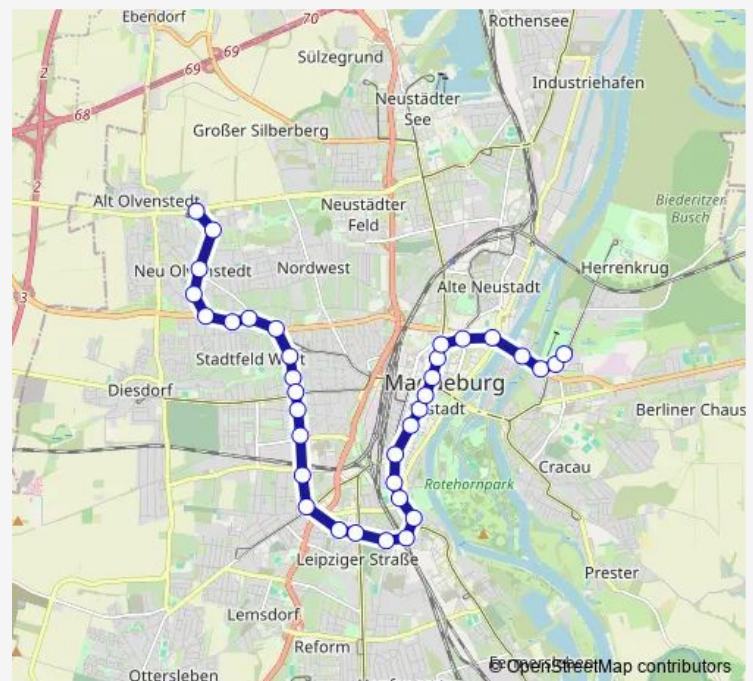

Magdeburg, Drosselsteig

Magdeburg, Eisvogelstr.

Magdeburg, Rennetal

Magdeburg, Albert-Vater-Str.

Magdeburg, Harsdorfer Str.

Magdeburg, Alexander-Puschkin-Str.

Magdeburg, Westring

Magdeburg, Spielhagenstr.

Magdeburg, Thiemstr.

### Route schedule

Magdeburg, Klinikum Olvenstedt — Magdeburg, Westertor (Betriebshof)

Monday 22:31-23:31

Tuesday 22:31-23:11

Wednesday 22:31-23:31

Thursday 20:30-23:31

Friday 20:30-23:31

Saturday 18:28-23:31

### Route info

Direction: Magdeburg, Klinikum Olvenstedt

Stops: 35

Trip Duration: 0 hour 35 min

Magdeburg, Neue Str./Zirkusmuseum

Magdeburg, Buckau (Wasserwerk)

Magdeburg, Zinckestr.

Magdeburg, Friedrich-List-Str.