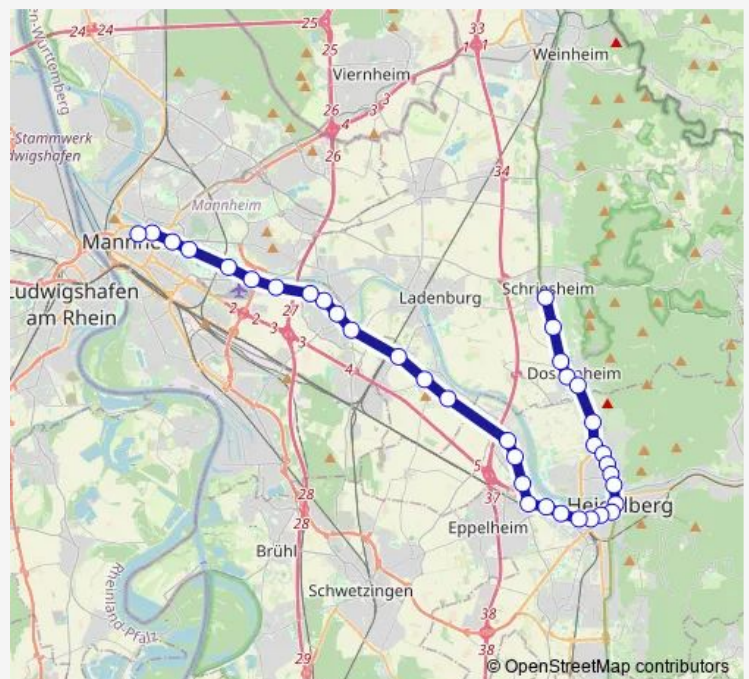

—

Sunday

—

Route info

Direction: Seegarten

Stops: 25

Trip Duration: 0 hour 45 min

5 — Weinheim - Heidelberg - Mannheim - Viernheim - Weinheim

Lessingstraße

Collini-Center

Kurpfalzbrücke Ost

Abendakademie

Direction

Seegarten — Paradeplatz

26 stops

[Open route schedule](#)

Seegarten

Stadtbücherei

Stadtwerke

HD Hauptbahnhof

Gneisenaustraße Süd

Berufsschule

Ochsenkopf

SRH Campus

Saturday —

Sunday —

Route info

Direction: Seegarten

Stops: 26

Trip Duration: 0 hour 43 min

Direction

Schriesheim Bahnhof — Abendakademie