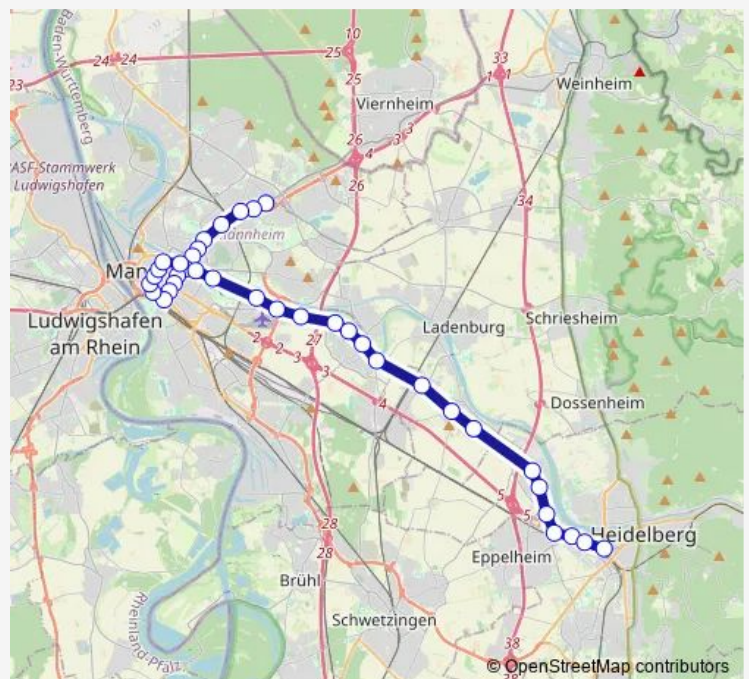

Lessingstraße

Fernmeldeturm

Holbeinstraße

Route schedule

Käfertal Bahnhof — HD Hauptbahnhof

Monday 09:30-15:10

Tuesday 09:30-15:10

Wednesday 09:30-15:10

Thursday 09:30-15:10

Friday 09:30-15:10

Saturday —

Sunday —

Route info

Direction: Käfertal Bahnhof

Stops: 37

Trip Duration: 1 hour 5 min

5 — Weinheim - Heidelberg - Mannheim - Viernheim - Weinheim

Neustheim

Duale Hochschule

Pforzheimer Straße

Deutscher Hof

Seckenheim Rathaus

Seckenheim OEG-Bahnhof

Neu-Edingen Gewerbegebiet

Edingen West

Edingen Bahnhof

Wieblingen Taubenfeld

Wieblingen Mitte

SRH Campus

Ochsenkopf

Berufsschule

Gneisenaustraße Süd