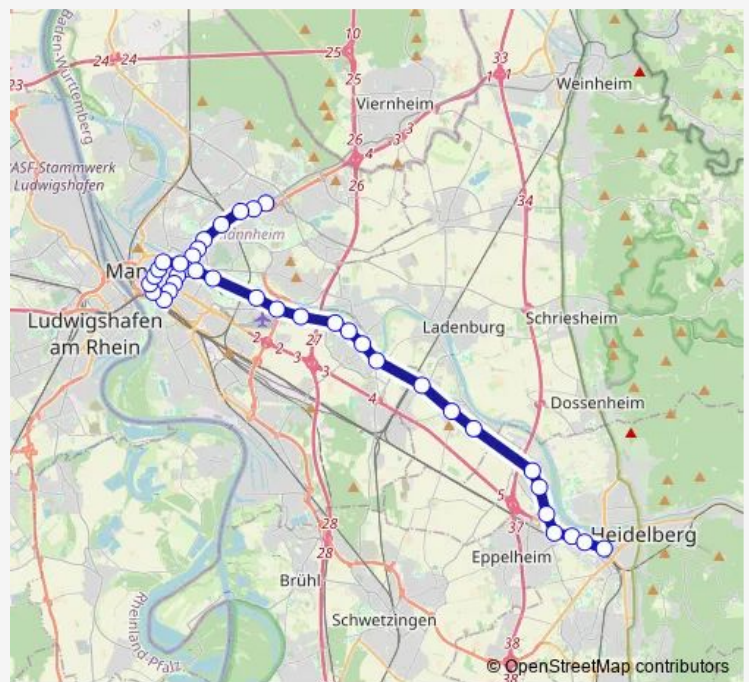

## Tram 5 Weinheim - Heidelberg - Mannheim - Viernheim - Weinheim

[Go to website](#)

Holbeinstraße

### Route schedule

Käfertal Bahnhof — HD Hauptbahnhof

Monday 09:30-15:10

Tuesday 09:30-15:10

Wednesday 09:30-15:10

Thursday 09:30-15:10

Friday 09:30-15:10

Saturday —

### Route info

Direction: Käfertal Bahnhof

Stops: 37

Trip Duration: 1 hour 5 min

5 — Weinheim - Heidelberg - Mannheim - Viernheim - Weinheim

Neustheim

Duale Hochschule

Pforzheimer Straße