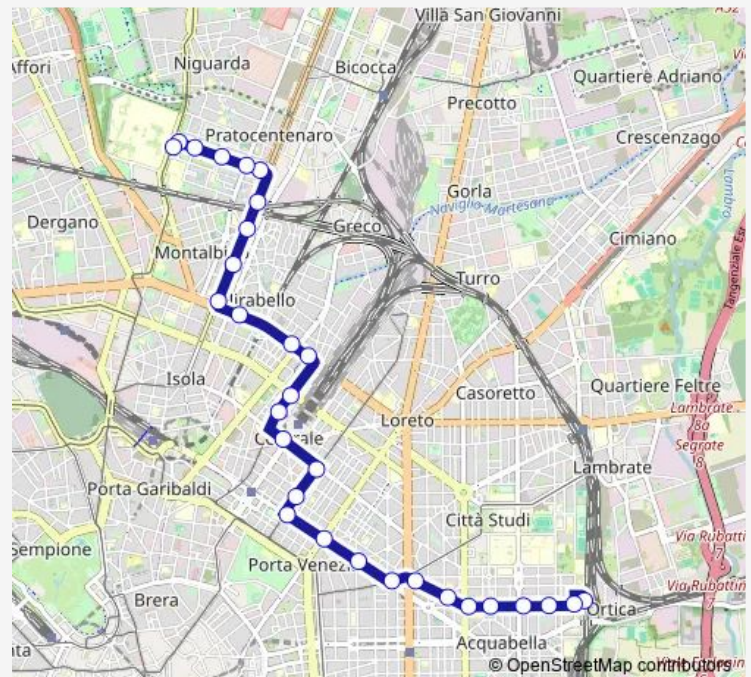

p.ta venezia v.le tunisia

v.le tunisia

p.za cincinato

via vitruvio

stazione centrale p.za duca d'aosta m2 m3

stazione centrale m2 m3

stazione centrale via tonale

v.le lunigiana

v.le lunigiana via gioia

p.za carbonari

marche m5

Route schedule

ortica — ospedale maggiore (niguarda)

Monday	04:35-01:30 ⁺¹
Tuesday	04:35-01:30 ⁺¹
Wednesday	04:35-01:30 ⁺¹
Thursday	04:35-01:30 ⁺¹
Friday	04:35-01:30 ⁺¹
Saturday	04:35-01:30 ⁺¹
Sunday	04:35-01:30 ⁺¹

Route info

Direction: ortica

Stops: 30

Trip Duration: 0 hour 37 min

■ 5 — ortica - ospedale maggiore

v.le zara via laurana

istria m5

v.le testi via dolcebuono