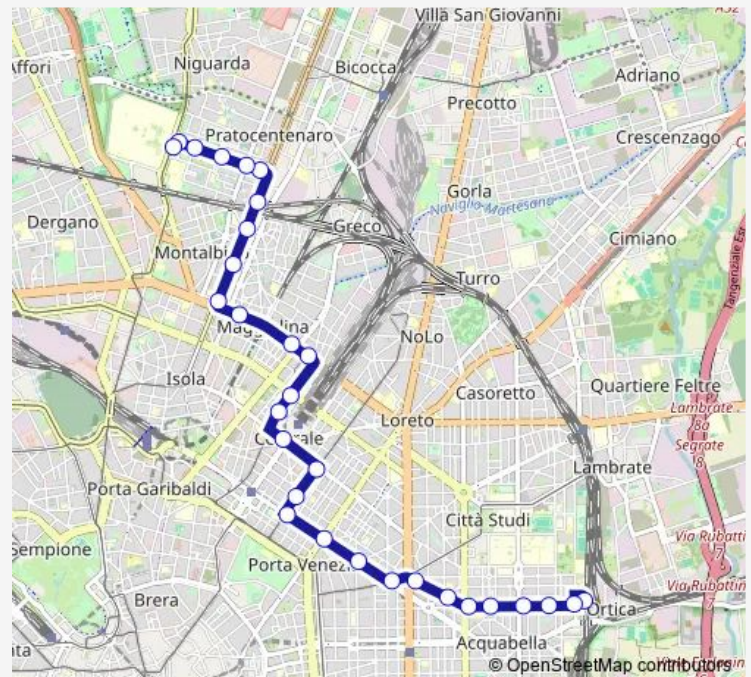

p.ta venezia v.le tunisia

v.le tunisia

p.za cincinato

via vitruvio

stazione centrale p.za duca d'aosta m2 m3

stazione centrale m2 m3

stazione centrale via tonale

v.le lunigiana

v.le lunigiana via gioia

p.za carbonari

marche m5

Route schedule

ortica — ospedale maggiore (niguarda)

Monday	04:35-01:30 ⁺¹
Tuesday	04:35-01:30 ⁺¹
Wednesday	04:35-01:30 ⁺¹
Thursday	04:35-01:30 ⁺¹
Friday	04:35-01:30 ⁺¹
Saturday	04:35-01:30 ⁺¹
Sunday	04:35-01:30 ⁺¹

Route info

Direction: ortica

Stops: 30

Trip Duration: 0 hour 42 min

■ 5 — ortica - ospedale maggiore

v.le zara via laurana

istria m5

v.le testi via dolcebuono

29 stops

[Open route schedule](#)

ospedale maggiore (niguarda)

v.le ca' granda via cherasco

v.le ca' granda via val furva

v.le ca' granda v.le suzzani

ca' granda m5

v.le testi via dolcebuono