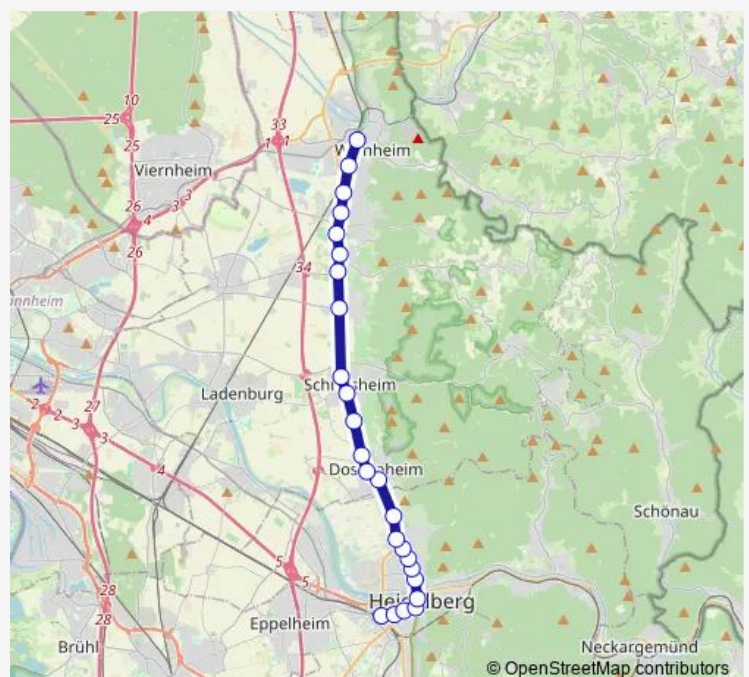

Hohensachsen

### Route schedule

HD Hauptbahnhof — Weinheim Alter OEG-Bahnhof

Monday 04:56-05:56

Tuesday 04:56-05:56

Wednesday 04:56-05:56

Thursday 04:56-05:56

Friday 04:56-05:56

Saturday —

### Route info

Direction: HD Hauptbahnhof

Stops: 25

Trip Duration: 0 hour 49 min

5 — Weinheim - Heidelberg - Mannheim - Viernheim - Weinheim

Lützelsachsen Bergstraße

Lützelsachsen Pilgerhaus

Rosenbrunnen

Weinheim Alter OEG-Bahnhof