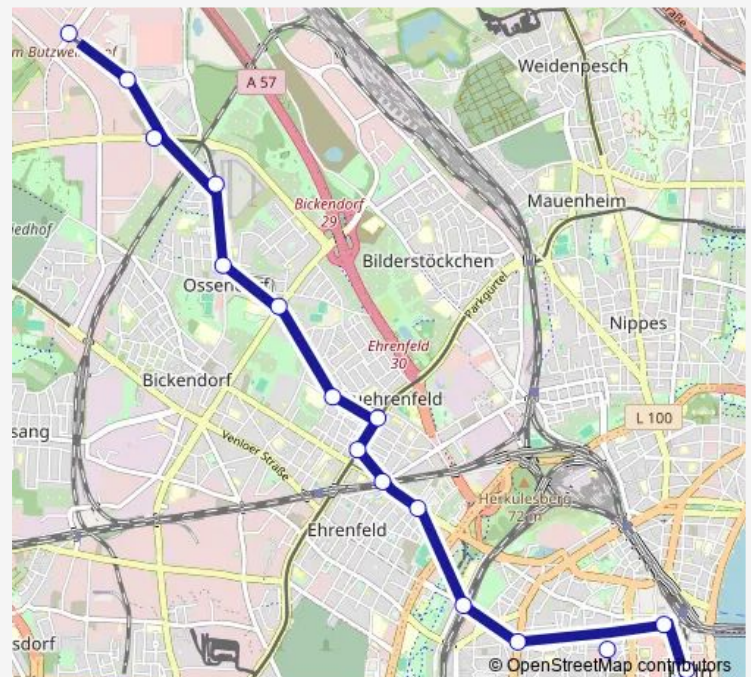

Direction

Köln Sparkasse Am Butzweilerhof — Köln Heumarkt

17 stops

[Open route schedule](#)

- Köln Sparkasse Am Butzweilerhof
- Köln Ikea Am Butzweilerhof
- Köln Alter Flughafen Butzweilerhof
- Köln Rektor-Klein-Str.
- Köln Margaretastr.
- Köln Iltisstr.
- Köln Lenauplatz
- Köln Nußbaumerstr.
- Köln Subbelrather Str./Gürtel
- Köln Liebigstr.
- Köln Gutenbergstr.
- Köln Hans-Böckler-Platz/Bf West
- Köln Friesenplatz
- Köln Appellhofplatz
- Köln Dom/Hbf
- Köln Rathaus
- Köln Heumarkt

Route schedule

Köln Sparkasse Am Butzweilerhof — Köln Heumarkt

Monday	03:15-02:45 ⁺¹
Tuesday	03:15-02:45 ⁺¹
Wednesday	03:15-02:45 ⁺¹
Thursday	03:15-02:45 ⁺¹
Friday	03:15-02:45 ⁺¹
Saturday	03:15-02:45 ⁺¹
Sunday	03:15-02:45 ⁺¹

Route info

Direction: Köln Sparkasse Am Butzweilerhof

Stops: 17

Trip Duration: 0 hour 26 min

Direction

Köln Heumarkt — Köln Sparkasse Am Butzweilerhof

17 stops

[Open route schedule](#)

Saturday 03:15-02:45⁺¹

Sunday 03:15-02:45⁺¹

Route info

Direction: Köln Heumarkt

Stops: 17

Trip Duration: 0 hour 27 min

5 Tram time schedules and route maps are available in an offline PDF at busmaps.com. Use the busmaps.com website to see live bus times, train schedule or subway schedule, and step-by-step directions for all public transit in Koeln