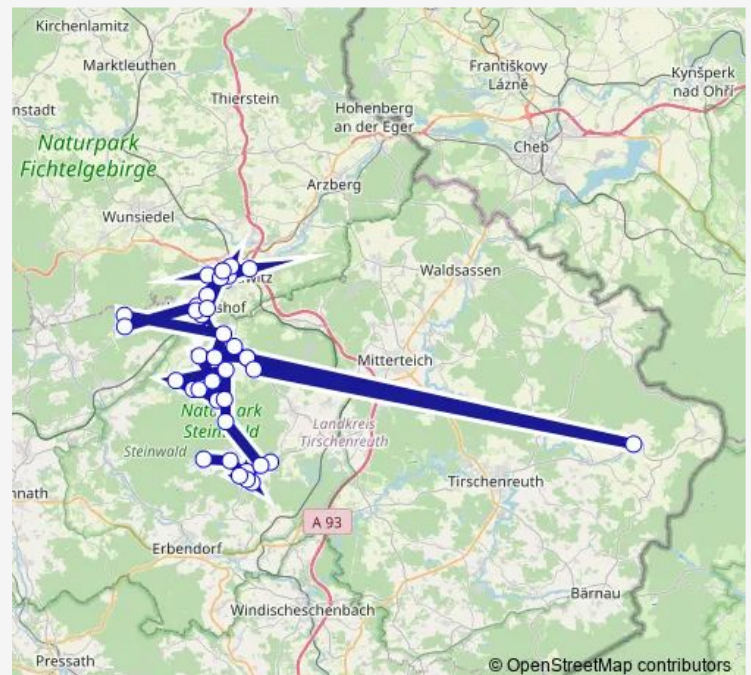

Wolfersreuth

### Route schedule

Marktredwitz, Bahnhof — Bärnhöhe

Monday 10:12-19:00

Tuesday 10:12-19:00

Wednesday 10:12-19:00

Thursday 10:12-19:00

Friday 10:12-19:00

Saturday 10:12-19:00

### Route info

Direction: Marktredwitz, Bahnhof

Stops: 39

Trip Duration: 0 hour 41 min

1806

BusMaps

Masch

Burgruine Weißenstein