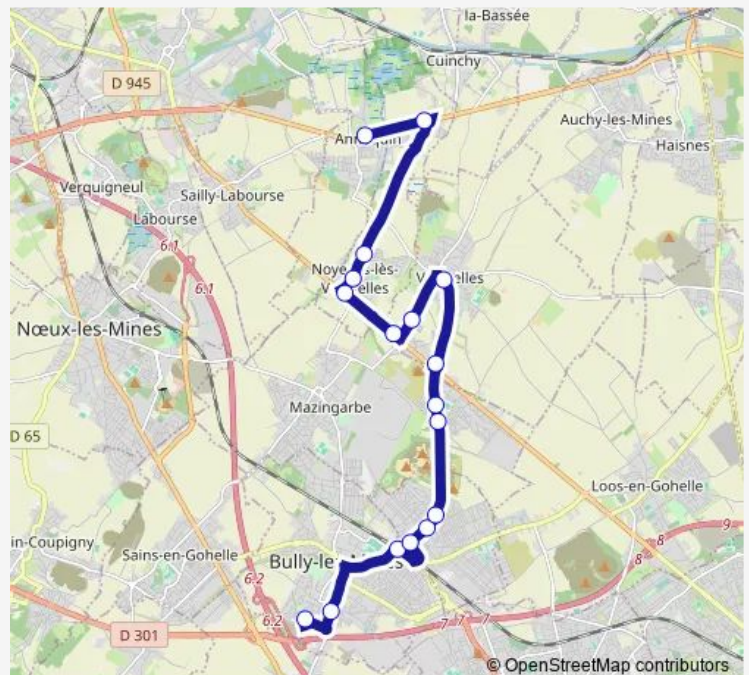

Direction

Mairie — Lycée L.Lagrange

17 stops

[Open route schedule](#)

- Mairie
- Mairie
- Cimetière
- Mairie
- Ferme de Bray
- Philosophe
- Evrard
- Mairie
- Socrate
- Dumas
- Bosquet
- Cimetière
- Cormorans
- Eglise
- Gare
- Sagnol
- Lycée L.Lagrange

Route schedule

Mairie — Lycée L.Lagrange

Monday	07:32
Tuesday	07:32
Wednesday	07:32
Thursday	07:32
Friday	07:32
Saturday	—
Sunday	—

Route info

Direction: Mairie

Stops: 17

Trip Duration: 0 hour 40 min

Direction

Lycée L.Lagrange — Mairie

17 stops

[Open route schedule](#)

Lycée L.Lagrange

Sagnol

Gare

Eglise

Cormorans

Wednesday 12:43

Thursday 17:43

Friday 17:43

Saturday —

Sunday —

Route info

Direction: Lycée L.Lagrange

Stops: 17