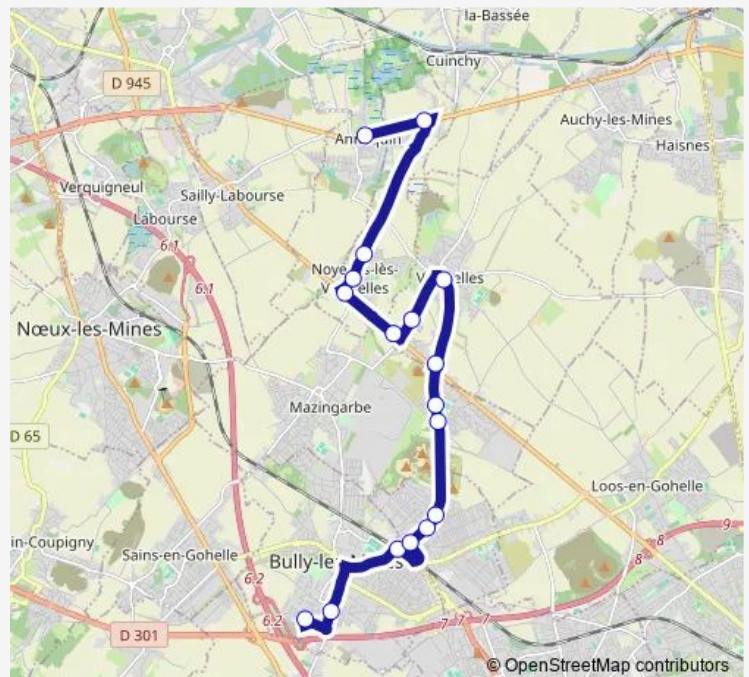

Direction

Mairie — Lycée L.Lagrange

17 stops

[Open route schedule](#)

- Mairie
- Mairie
- Cimetière
- Mairie
- Ferme de Bray
- Philosophe
- Evrard
- Mairie
- Socrate
- Dumas
- Bosquet
- Cimetière
- Cormorans
- Eglise
- Gare
- Sagnol
- Lycée L.Lagrange

Route schedule

Mairie — Lycée L.Lagrange

Monday	07:32
Tuesday	07:32
Wednesday	07:32
Thursday	07:32
Friday	07:32
Saturday	—
Sunday	—

Route info

Direction: Mairie

Stops: 17

Trip Duration: 0 hour 40 min

Direction

Lycée L.Lagrange — Mairie

17 stops

[Open route schedule](#)

Lycée L.Lagrange

Sagnol

Gare

Eglise

Cormorans

Wednesday 12:43

Thursday 17:43

Friday 17:43

Saturday —

Sunday —

Route info

Direction: Lycée L.Lagrange

Stops: 17