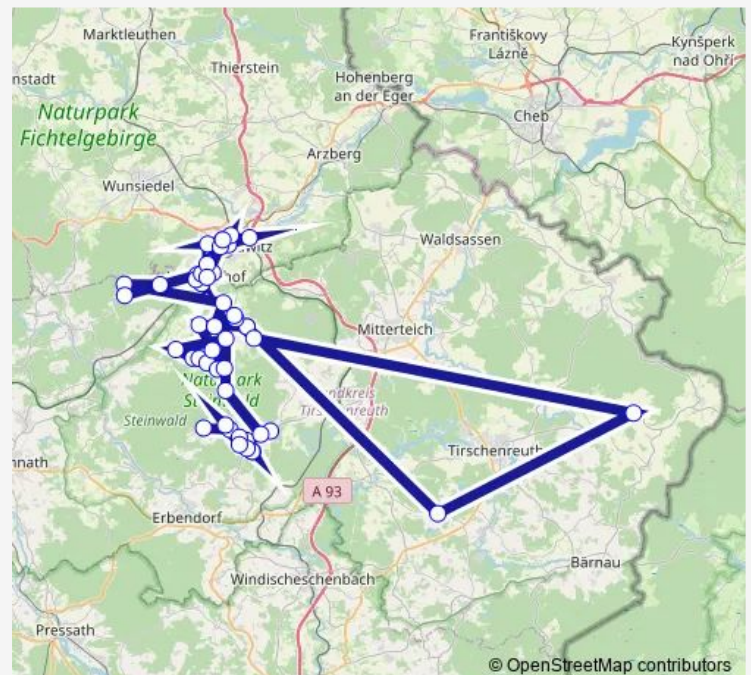

Marktredwitzer Haus

Route schedule

Bärnhöhe — Marktredwitz

Monday 08:17-18:18

Tuesday 08:17-18:18

Wednesday 08:17-18:18

Thursday 08:17-18:18

Friday 08:17-18:18

Saturday 08:17-18:18

Sunday 08:17-18:18

Route info

Direction: Bärnhöhe

Stops: 48

Trip Duration: 0 hour 41 min

Masch

Helmbrechts

Helmbrechtsmühle

Lengenfeld b. Tir

Poppenreuth

Schafbruck

Stemetsbach, Abzw

Stieghelmühle, Abzw

Walbenreuth

Wolfersreuth

Kössain

Rodenzenreuth

Schurbach

Waldershof

Waldershof, Markt

Waldershof, Ringstr.

Waldershof, Dr.-Zimmer-Straße

Waldershof, Kirchsteig