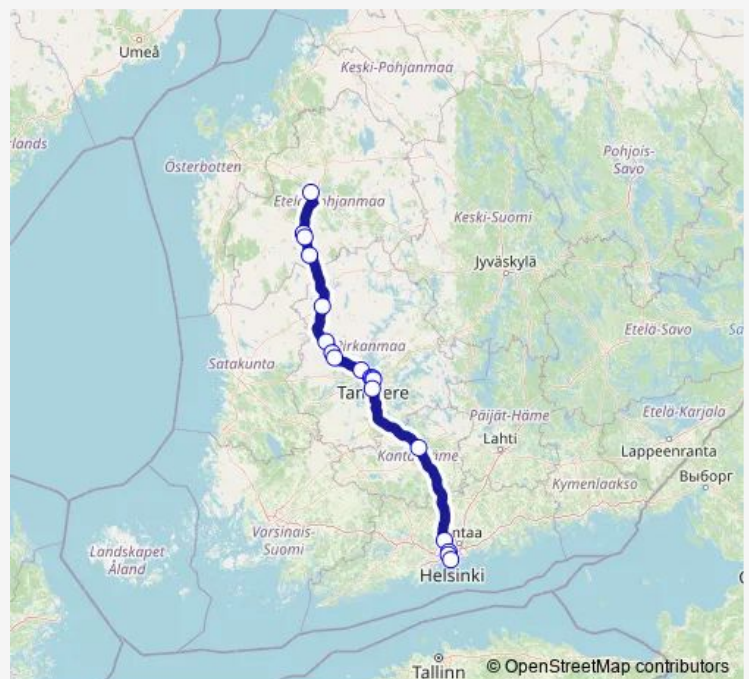

Pahkalantie E

Ikaalinen etl I

Kyröskoski th E

Hämeenkyrö vt 3 E

Urheilutalo

Pyynikintori E

Tampere, linja-autoasema

Kuokkamaantie

Sääksjärvi th

Eureninkatu

Keimola

Pirkkolantie

Ruskeasuon varikko

Helsinki, linja-autoasema, Kamppi

### Route schedule

Seinäjoki, Matkakeskus — Helsinki, linja-autoasema, Kamppi

Monday	09:10-16:10
Tuesday	09:10
Wednesday	—
Thursday	09:10-16:10
Friday	09:10-16:10
Saturday	09:10
Sunday	16:10

### Route info

Direction: Seinäjoki, Matkakeskus

Stops: 18

Trip Duration: 5 hour 5 min

■ M3 — Seinäjoki - Tampere - Helsinki

M3 Bus time schedules and route maps are available in an offline PDF at [busmaps.com](https://busmaps.com). Use the [busmaps.com](https://busmaps.com) website to see live bus times, train schedule or subway schedule, and step-by-step directions for all public transit in Tampere