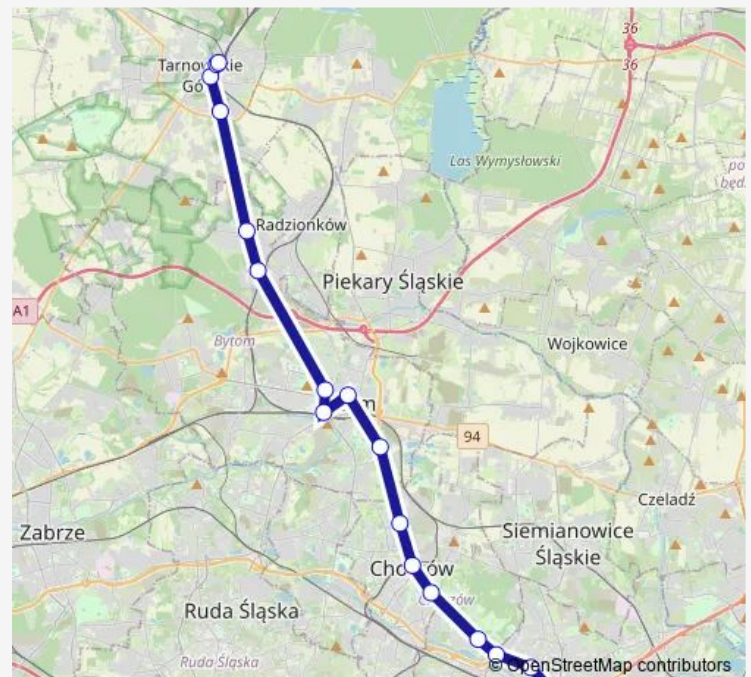

Bytom Strzelców Bytomskich

Stroszek Kopalnia

Stroszek Osiedle

Osada Jana

Tarnowskie Góry Bytomska

Tarnowskie Góry Dworzec

Tarnowskie Góry Dworzec

Route schedule

Katowice Piotra Skargi — Tarnowskie Góry Dworzec

Monday 04:30-23:25

Tuesday 04:25-23:25

Wednesday 04:25-23:25

Thursday 04:30-23:25

Friday 04:30-23:25

Saturday 04:25-23:25

Sunday 04:25-23:25

Route info

Direction: Katowice Piotra Skargi

Stops: 17

Trip Duration: 0 hour 56 min

M3

BusMaps

Direction

Tarnowskie Góry Dworzec — Katowice Piotra Skargi

17 stops

[Open route schedule](#)

Tarnowskie Góry Dworzec

Tarnowskie Góry Bytomska

Osada Jana

Stroszek Osiedle

Stroszek Kopalnia

Bytom Strzelców Bytomskich