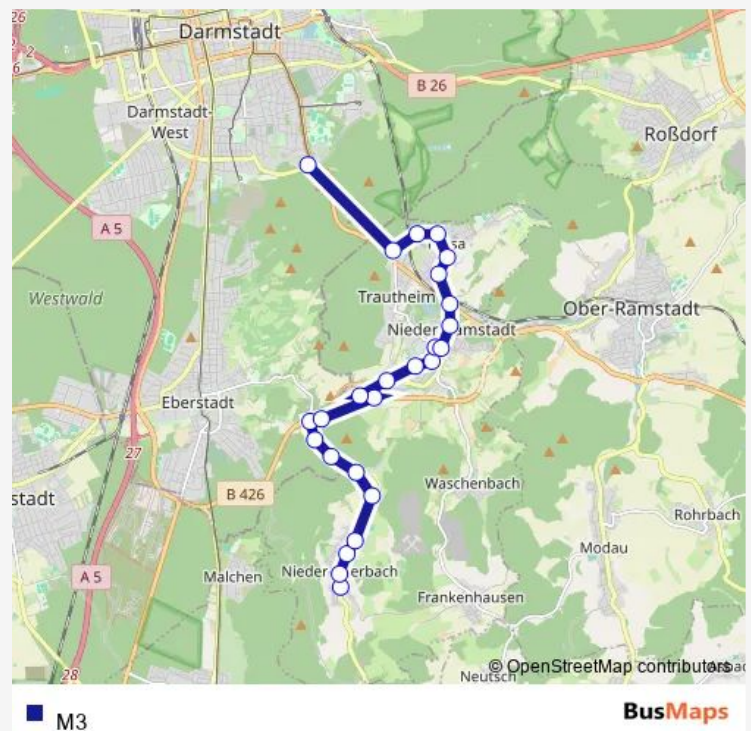

### Direction

Mühlthal-Nieder-Beerbach Quergasse — Darmstadt Böhlenfalltor

25 stops

[Open route schedule](#)

Mühlthal-Nieder-Beerbach Quergasse

Mühlthal-Nieder-Beerbach Untergasse

Mühlthal-Nieder-Beerbach Am Wingertsberg

Mühlthal-Nieder-Ramstadt Konrad-Adenauer-Straße

Mühlthal-Nieder-Ramstadt Bachgasse

Mühlthal-Nieder-Ramstadt Kilianstraße

Mühlthal-Nieder-Ramstadt Mühlthal Bahnhof

Mühlthal-Traisa Röderstraße

Mühlthal-Traisa Datterichplatz/Schwimmbad

### Route schedule

Mühlthal-Nieder-Beerbach Quergasse — Darmstadt Böhlenfalltor

Monday 06:09-20:30

Tuesday 06:09-20:30

Wednesday 06:09-20:30

Thursday 06:09-20:30

Friday 06:09-20:30

Saturday —

### Route info

Direction: Mühlthal-Nieder-Beerbach Quergasse

Stops: 25

Trip Duration: 0 hour 36 min

Mühltal-Traisa Tannenstraße

Mühltal-Traisa Waldeck

Mühltal-Trautheim Waldstraße

Darmstadt Böllenfalltor