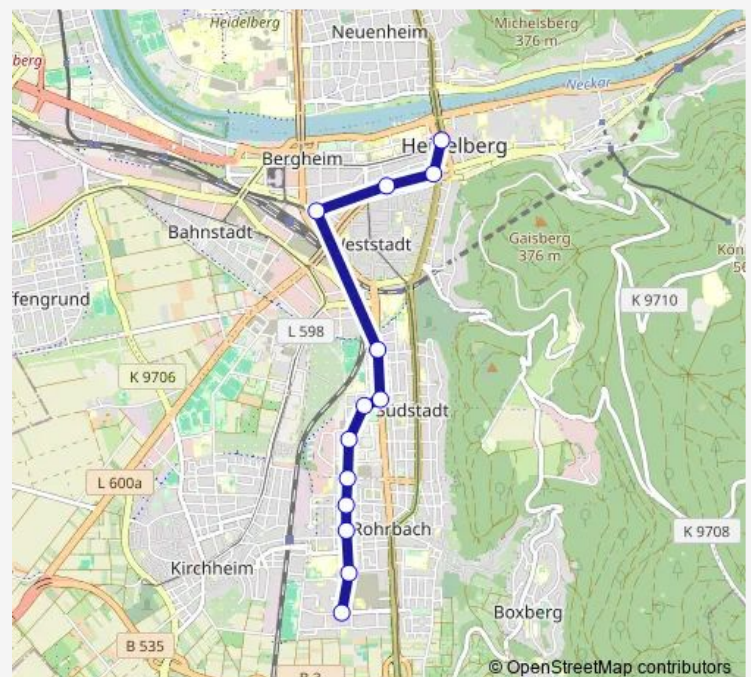

Fabrikstraße

Quartier am Turm

Sickingenplatz

Marlene-Dietrich-Platz

Mark-Twain-Center

Berthold-Mogel-Straße

Feuerbachstraße

HD Hauptbahnhof

Stadtbücherei

Seergarten

Bismarckplatz

Route schedule

Kolbenzeil — Bismarckplatz

Monday	25:10 ⁺¹
Tuesday	25:10 ⁺¹
Wednesday	25:10 ⁺¹
Thursday	25:10 ⁺¹
Friday	25:10-02:10 ⁺¹
Saturday	03:10-02:10 ⁺¹
Sunday	03:10-01:10 ⁺¹

Route info

Direction: Kolbenzeil

Stops: 13

Trip Duration: 0 hour 17 min

M3 — Kolbenzeil - Bismarckplatz

Direction

Bismarckplatz — Kolbenzeil

13 stops

Friday

25:49-02:49⁺¹

Saturday

03:49-02:49⁺¹

Sunday

03:49-05:49

Route info

Direction: Bismarckplatz