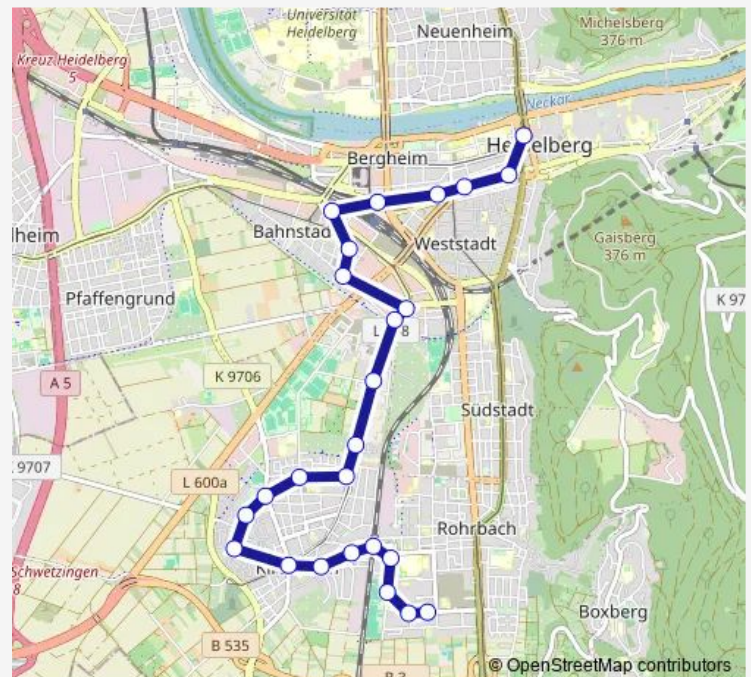

Route schedule

Kolbenzeil — Bismarckplatz

Monday	03:06-02:06 ⁺¹
Tuesday	03:06-04:06
Wednesday	—
Thursday	—
Friday	26:06 ⁺¹
Saturday	03:06-02:06 ⁺¹
Sunday	03:06-02:06 ⁺¹

Route info

Direction: Kolbenzeil

Stops: 23

Trip Duration: 0 hour 30 min

M3 — Bismarckplatz - Kolbenzeil

Seegarten

Bismarckplatz

Direction

Bismarckplatz — Kolbenzeil

25 stops

[Open route schedule](#)

Bismarckplatz

Seegarten

Stadtbücherei

Stadtwerke

HD Hauptbahnhof

Maria-Mitchel-Straße

HD Hauptbahnhof Süd

Schwetzingen Terrasse

25:08⁺¹

Route info

Direction: Bismarckplatz

Stops: 25

Trip Duration: 0 hour 32 min

Direction

Bismarckplatz — Kolbenzeil

25 stops