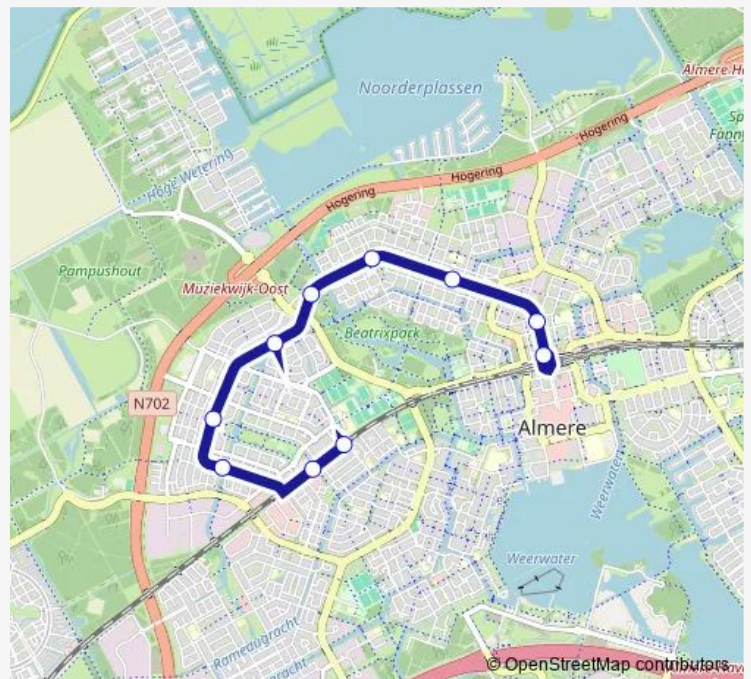

Almere Stad, Station Muziekwijk

Almere Stad, Count Basiestraat

Almere Stad, Wim Kanplein

Almere Stad, Fugaplantsoen

Almere Stad, Beatrixpark

Almere Stad, Kruidenwijk West

Almere Stad, Kruidenwijk Oost

Almere Stad, Staatsliedenwijk

Almere Stad, Station Centrum

**Route schedule**

Almere Stad, Componistenpad — Almere Stad, Station Centrum

Monday	04:45-02:31 <sup>+1</sup>
Tuesday	04:45-01:20 <sup>+1</sup>
Wednesday	04:45-01:20 <sup>+1</sup>
Thursday	04:45-02:31 <sup>+1</sup>
Friday	04:45-01:20 <sup>+1</sup>
Saturday	04:57-02:31 <sup>+1</sup>
Sunday	04:57-01:27 <sup>+1</sup>

**Route info**

Direction: Almere Stad, Componistenpad

Stops: 10

Trip Duration: 0 hour 12 min

## Direction

Almere Stad, Station Centrum — Almere Stad, Componistenpad

10 stops

[Open route schedule](#)

Almere Stad, Station Centrum

Almere Stad, Staatsliedenwijk

Almere Stad, Kruidenwijk Oost

Almere Stad, Kruidenwijk West