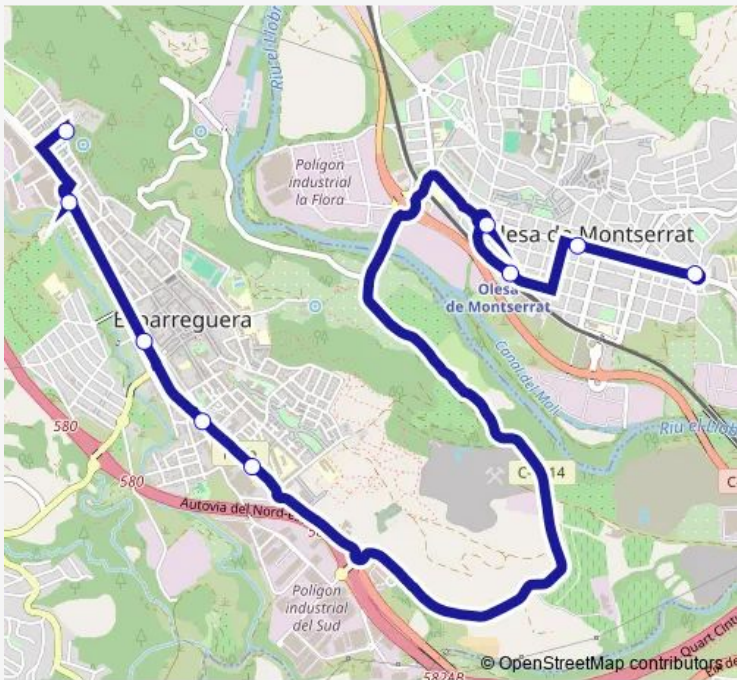

Direction
 Residència Can Comelles — Rotonda Escola Povill
 9 stops
[Open route schedule](#)

- Residència Can Comelles
- Esparreguera Tres Carabelas
- Esparreguera Ateneu - Sentit Olesa de Montserrat
- Esparreguera Bar Jordi
- Esparreguera La Creu - tornada
- Rotonda dels Closos
- Estació FGC Olesa de Montserrat
- Olesa de M Av. Frances Macià / Alfons Sala
- Rotonda Escola Povill

Route info
 Direction: Residència Can Comelles
 Stops: 9
 Trip Duration: 0 hour 27 min

M3 — Olesa - Esparreguera **BusMaps**

Direction

Esparreguera Tres Carabelas — Rotonda Escola Povill

9 stops

[Open route schedule](#)

Saturday —

Sunday —

Route info

Direction: Esparreguera Tres Carabelas

Stops: 9

Trip Duration: 0 hour 21 min

Direction

Rotonda Escola Povill — Residència Can Comelles

Monday 06:28-22:28

Tuesday 06:28-22:28

Wednesday 06:28-22:28

Thursday 06:28-22:28

Friday 06:28-22:28

Saturday 06:58-20:58

Sunday 08:58-20:58

Route info