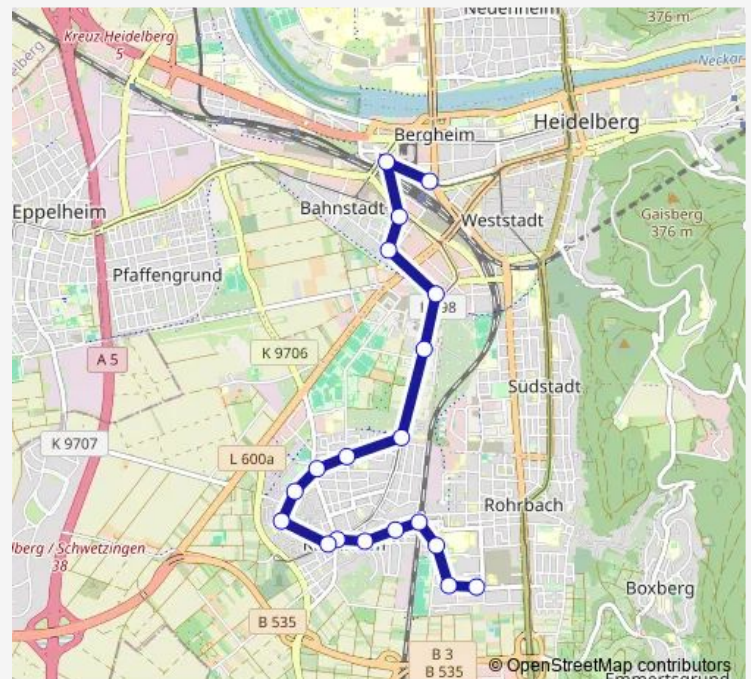

Bus M3 Kolbenzeil - HD Hauptbahnhof

[Go to website](#)

Direction

Kolbenzeil — HD Hauptbahnhof

19 stops

[Open route schedule](#)

- Kolbenzeil
- HD Rastatter Straße
- Erlenweg
- S-Bahnhof Kirchheim/Rohrbach
- Hagellachstraße
- Obere Seegasse
- Kirchheim Rathaus
- Kirchheim Rathaus
- Alfred-Jost-Straße
- Mathilde-Vogt-Haus
- Pleikartsförster Straße
- Königsberger Straße
- Ilse-Krall-Straße
- Messplatz
- Rudolf-Diesel-Straße
- Schwetzingen Terrasse
- HD Hauptbahnhof Süd
- Czernybrücke
- HD Hauptbahnhof

Route schedule

Kolbenzeil — HD Hauptbahnhof

Monday	25:06 ⁺¹
Tuesday	25:06 ⁺¹
Wednesday	25:06 ⁺¹
Thursday	25:06 ⁺¹
Friday	25:06 ⁺¹
Saturday	—
Sunday	—

Route info

Direction: Kolbenzeil

Stops: 19

Trip Duration: 0 hour 24 min

M3 — Kolbenzeil - HD Hauptbahnhof

M3 Bus time schedules and route maps are available in an offline PDF at busmaps.com. Use the busmaps.com website to see live bus times, train schedule or subway schedule, and step-by-step directions for all public transit in Heidelberg