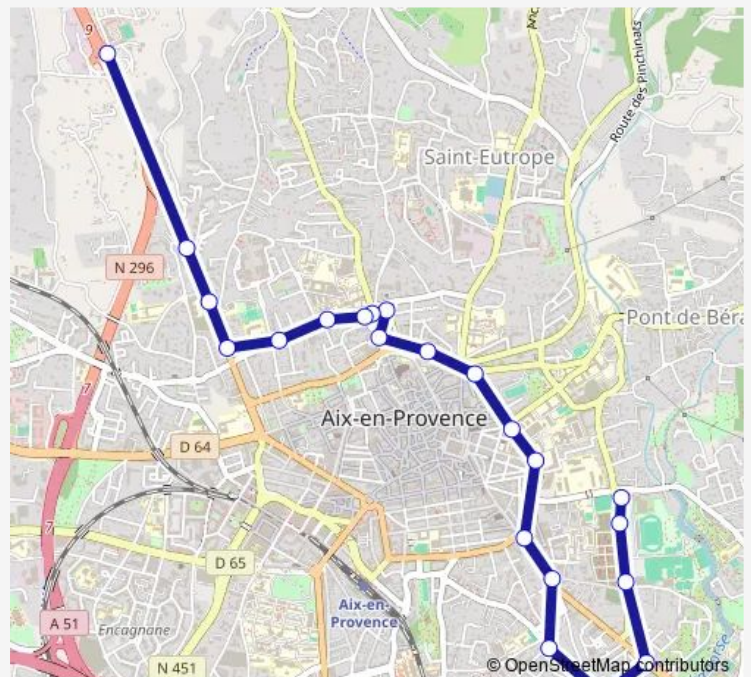

Direction

Piscine Yves Blanc — La Chevalière

22 stops

[Open route schedule](#)

- Piscine Yves Blanc
- Cimetière St-Pierre
- Parking Carcassonne
- Tour d'Aygos
- Les Cigales
- Bourget
- Saint-Pierre
- Gambetta
- Miollis
- Saint Louis
- Bellegarde
- Briand
- Pasteur
- Pasteur Notre-Dame
- Solari
- Nation
- Hôpital Pontier
- Rocher du Dragon
- Pontier
- Guyon
- Verte Colline

Route schedule

Piscine Yves Blanc — La Chevalière

Monday	07:00-20:49
Tuesday	07:00-20:49
Wednesday	07:00-20:49
Thursday	07:00-20:49
Friday	07:00-20:49
Saturday	07:00-20:49
Sunday	—

Route info

Direction: Piscine Yves Blanc

Stops: 22

Trip Duration: 0 hour 23 min

M3 — Chevalière-Beauvallon<>Piscine Y. Blanc

Direction

Beauvallon — Piscine Yves Blanc

28 stops

[Open route schedule](#)

Beauvallon

Boutière

Lauriers

Fleury-Val

Olympia

Renoir

Guyon

Pontier

Rocher du Dragon