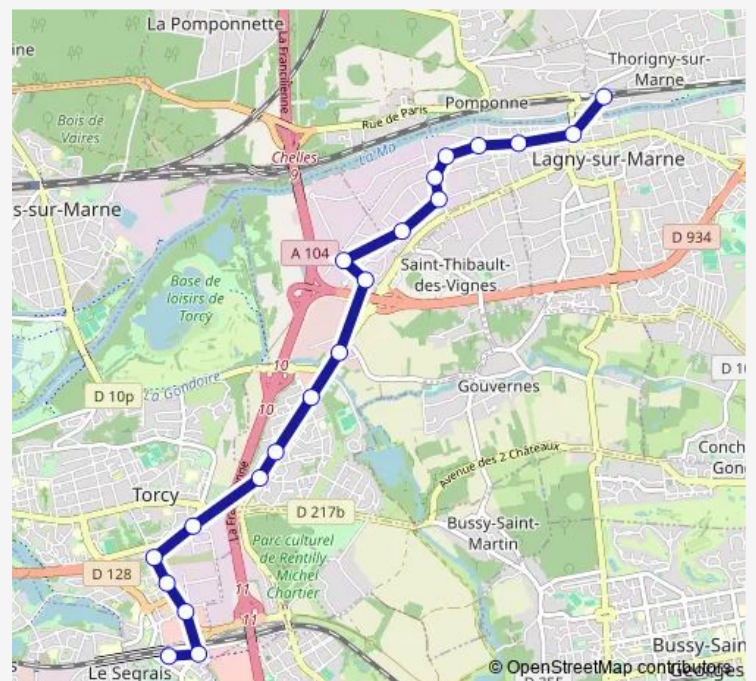

Direction

Gare de Torcy — Gare de Lagny Thorigny

20 stops

[Open route schedule](#)

Gare de Torcy

Cités Unies

Allende

Rives de Maubuée

Rie

Jacquard

Ampère

Sodis

LA Pointe

Aureau

Verdun

Gare de Lagny Thorigny

Route schedule

Gare de Torcy — Gare de Lagny Thorigny

Monday	06:03-20:00
Tuesday	06:03-20:00
Wednesday	06:03-20:00
Thursday	06:03-20:00
Friday	06:03-20:00
Saturday	07:25-18:56
Sunday	—

Route info

Direction: Gare de Torcy

Stops: 20

Trip Duration: 0 hour 24 min

Direction

Gare de Lagny Thorigny — Gare de Torcy A R

20 stops

[Open route schedule](#)

Gare de Lagny Thorigny

Verdun