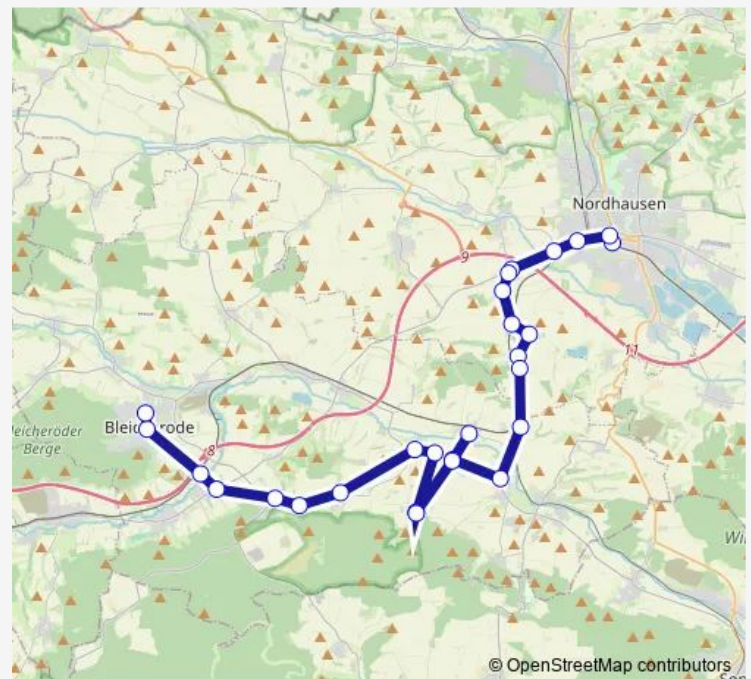

Werther, Großwerther / Kreuzung

Route schedule

Bleicherode, Schillerplatz — Nordhausen, Bahnhofplatz

Monday 06:46-15:59

Tuesday 06:46-15:59

Wednesday 06:46-17:25

Thursday 06:46-15:59

Friday 06:46-15:59

Saturday 09:20-17:25

Sunday 13:25-17:25

Route info

Direction: Bleicherode, Schillerplatz

Stops: 27

Trip Duration: 1 hour 6 min

Werther, Kleinwerther / Haus des Volkes

Werther, Kleinwerther / B 80

Nordhausen, Kasseler Landstraße

Nordhausen, Ifa

Nordhausen, Platz der Gewerkschaften

Nordhausen, Bahnhofplatz

Direction

Hainrode (b. Nordhausen) — Nordhausen, Bahnhofplatz

21 stops

[Open route schedule](#)

Hainrode (b. Nordhausen)

Bleicherode, Elende

Großlohra, Friedrichslohra / Wartehalle

Großlohra, Großwenden

Großlohra, Münchenlohra

Nohra (b. Nordhausen)

Nohra (b. Nordhausen), Sondershäuser Straße

Nohra (b. Nordhausen), Hünstein