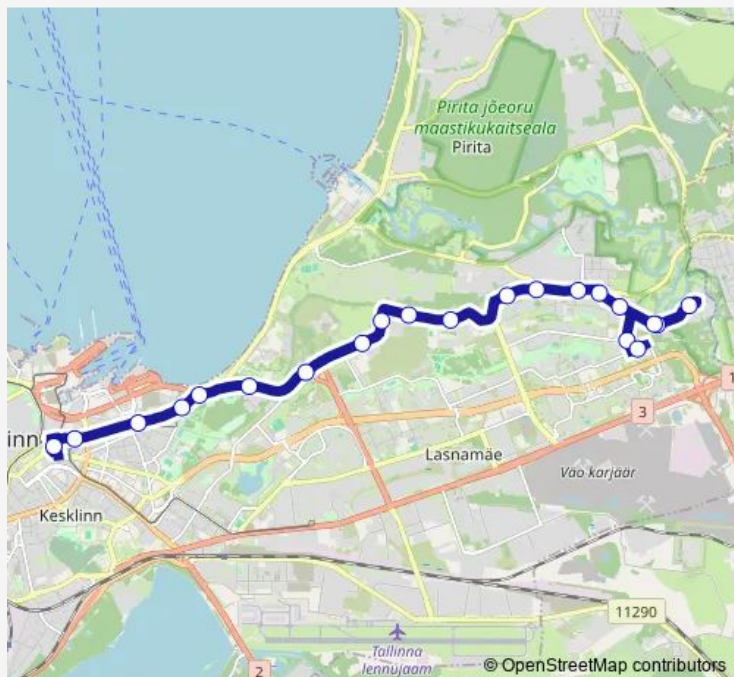

Thursday 05:11-23:43

Friday 05:11-23:43

Saturday 05:47-23:16

Sunday 06:29-23:16

Route info

Direction: Viru keskus 4

Stops: 21

Trip Duration: 0 hour 30 min

29 — Viru keskus - Iru hooldekodu - Priisle

BusMaps

Direction

Hobujaama — Priisle

21 stops

[Open route schedule](#)

Hobujaama

Pronksi