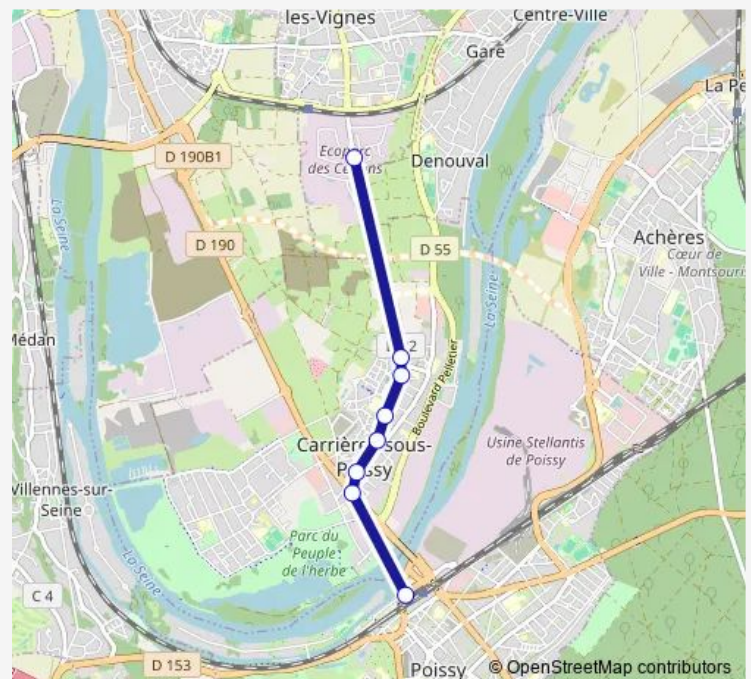

Direction

Hautes Garennes — Gare Routière Nord (B4)

8 stops

[Open route schedule](#)

Hautes Garennes

Salle des Fêtes

Cimetière

Claude Monet

Château d'Eau

Le Parc

3 Tours (Carrières sous Poissy)

Gare Routière Nord (B4)

Route schedule

Hautes Garennes — Gare Routière Nord (B4)

Monday 05:00-21:15

Tuesday 05:00-21:15

Wednesday 05:00-21:15

Thursday 05:00-21:15

Friday 05:00-21:15

Saturday —

Sunday —

Route info

Direction: Hautes Garennes

Stops: 8

Trip Duration: 0 hour 12 min

Direction

Gare Routière Nord (B2) — Hautes Garennes

8 stops

[Open route schedule](#)

Gare Routière Nord (B2)

Edf

Le Parc