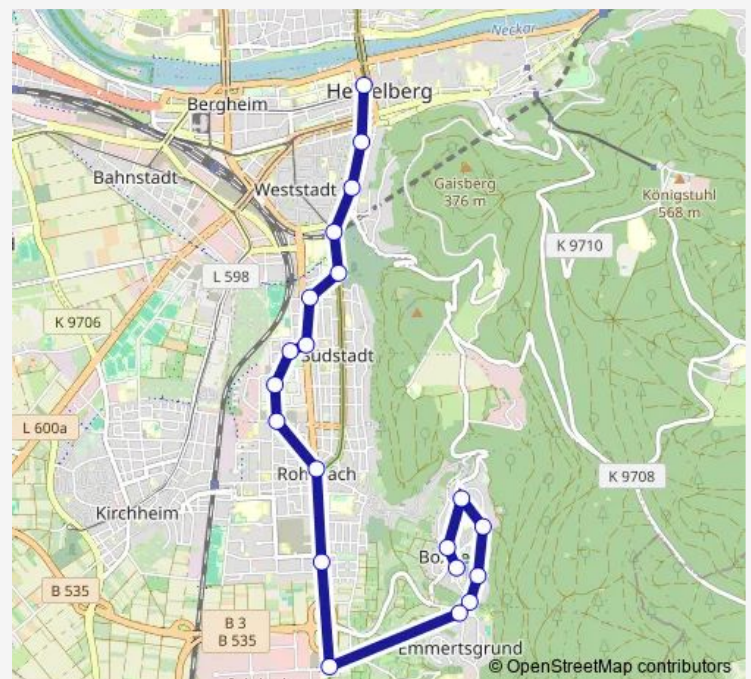

### Route schedule

Louise-Ebert-Zentrum — Bismarckplatz

Monday	19:56-00:31 <sup>+1</sup>
Tuesday	19:56-00:31 <sup>+1</sup>
Wednesday	19:56-00:31 <sup>+1</sup>
Thursday	19:56-00:31 <sup>+1</sup>
Friday	19:56-00:31 <sup>+1</sup>
Saturday	06:01-00:31 <sup>+1</sup>
Sunday	07:31-00:31 <sup>+1</sup>

### Route info

Direction: Louise-Ebert-Zentrum

Stops: 20

Trip Duration: 0 hour 28 min

29 — HD Bismarckplatz - Rohrbach - Mombertplatz - Boxberg - Mombertplatz - Rohrbach - HD Bismarckplatz

## Direction

Louise-Ebert-Zentrum — Universitätsplatz

24 stops

[Open route schedule](#)

Louise-Ebert-Zentrum

Haselnussweg

Boxbergring

Fernheizwerk

## Route info

Direction: Louise-Ebert-Zentrum

Stops: 24

Trip Duration: 0 hour 35 min