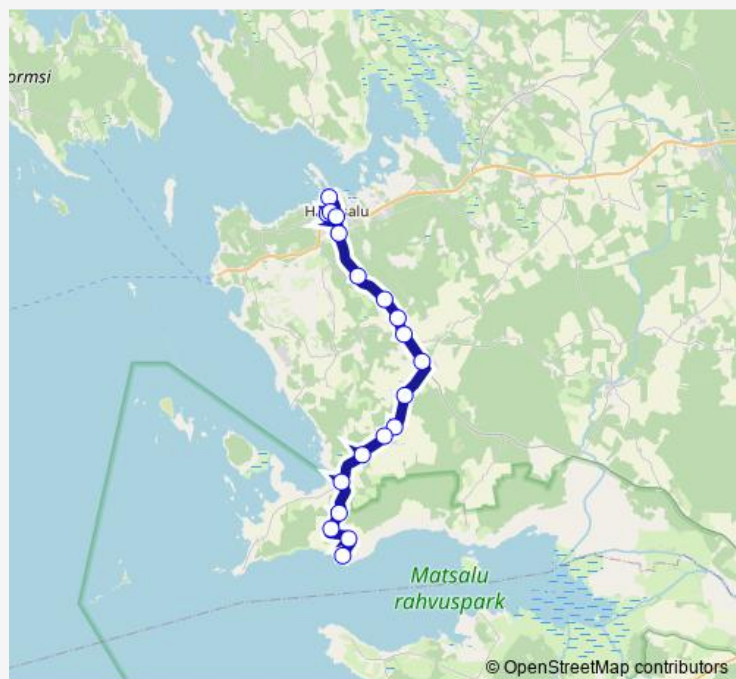

Thursday 10:30-19:10

Friday 10:30-19:10

Saturday 08:25-19:10

Sunday 10:00-19:10

Route info

Direction: Kiideva

Stops: 28

Trip Duration: 0 hour 48 min

29 — Haapsalu - Kiideva

Viigardi

Kitse

Valgevälja

Käbi

Veekeskus

Turg

Haapsalu bussijaam

Saturday —

Sunday —

Route info

Direction: Kiideva

Stops: 28

Trip Duration: 0 hour 52 min

Veekeskus

Kalda