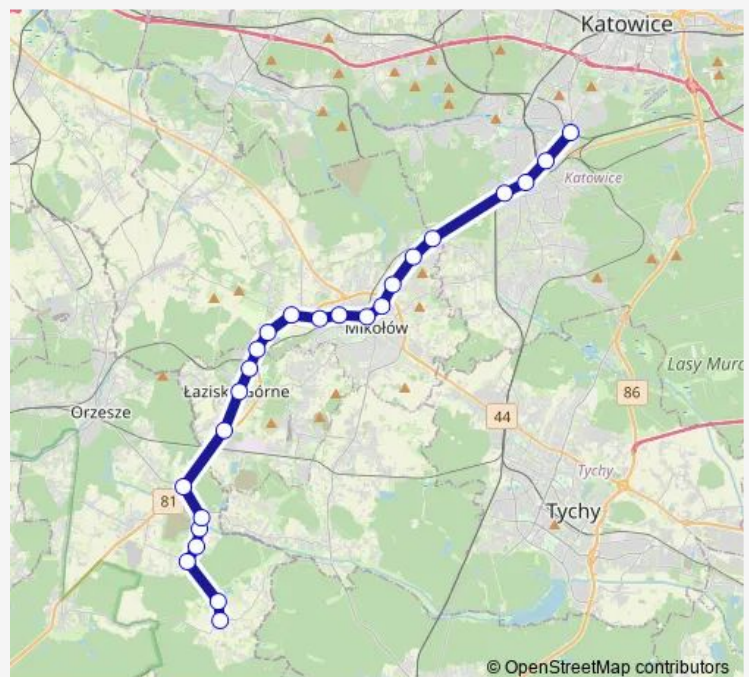

Mikołów Fabryczna

Mikołów Dworzec

Mikołów Szpital

Route schedule

Zgoń Pętla — Brynów Centrum Przesiadkowe

Monday	06:03-08:03
Tuesday	06:03-08:03
Wednesday	06:03-08:03
Thursday	06:03-08:03
Friday	06:03-08:03
Saturday	—
Sunday	—

Route info

Direction: Zgoń Pętla

Stops: 28

Trip Duration: 1 hour 2 min

■ 29

Kamionka Młyn

Kamionka Szkoła

Zarzecze Owsiana

Piotrowice Szkoła

Piotrowice Fabryka Maszyn

Ochojec Lechicka

Brynów Centrum Przesiadkowe

Direction

Zgoń Pętla — Brynów Centrum Przesiadkowe

24 stops

[Open route schedule](#)

Friday 04:39-18:08

Saturday —

Sunday —

Route info

Direction: Zgoń Pętla

Stops: 27

Trip Duration: 0 hour 56 min

Ochojec Lechicka