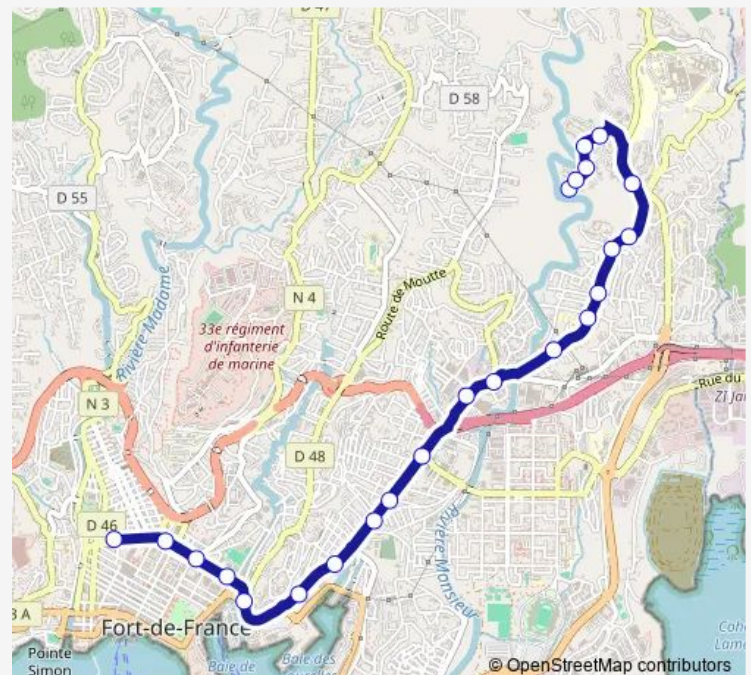

### Route schedule

Voie De Ville 7pv — Gare Clemenceau

Monday 05:45-18:56

Tuesday 05:45-18:56

Wednesday 05:45-18:56

Thursday 05:45-18:56

Friday 05:45-18:56

Saturday 06:15-13:03

Sunday 05:45-12:01

### Route info

Direction: Voie De Ville 7pv

Stops: 23

Trip Duration: 0 hour 27 min

29 — Voix DE Ville Clemenceau

La Mutualité

Gare Clemenceau

## Direction

Gare Clemenceau — Voie De Ville 7pv

22 stops

[Open route schedule](#)

Gare Clemenceau

Felix Eboue

Bassin Radoub

Préfecture Bishop