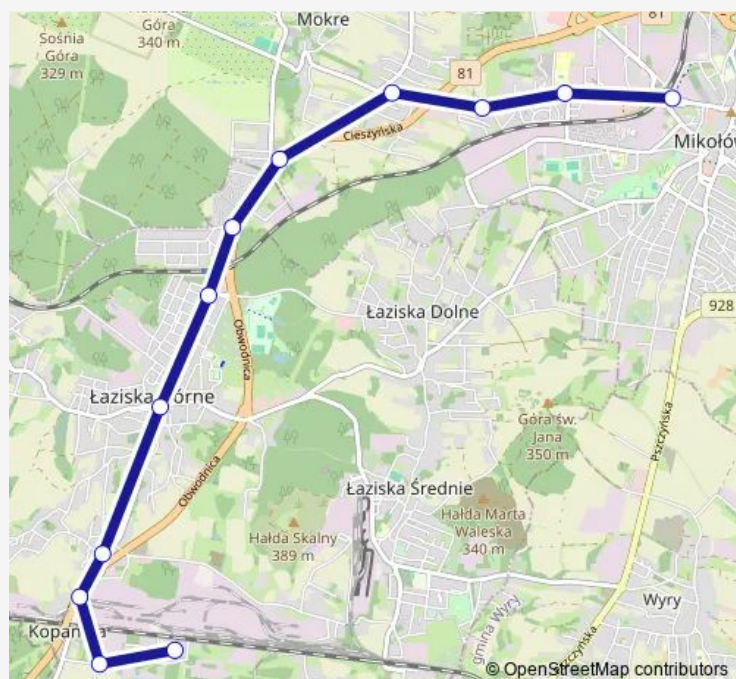

Direction

Łaziska Górne Kopanina — Mikołów Dworzec

12 stops

[Open route schedule](#)

Łaziska Górne Kopanina

Łaziska Górne Huta II (kier. K-ce)

Łaziska Górne Huta I

Łaziska Górne Dyrekcja

Route schedule

Łaziska Górne Kopanina — Mikołów Dworzec

Monday 08:21

Tuesday 08:21

Wednesday 08:21

Thursday 08:21

Friday 08:21

Saturday —

Sunday —

Route info

Direction: Łaziska Górne Kopanina

Stops: 12

Trip Duration: 0 hour 22 min

Direction

Mikołów Dworzec — Łaziska Górne Kopanina

12 stops

Tuesday 12:53

Wednesday 12:53

Thursday 05:30-12:53

Friday 12:53

Saturday 08:20

Sunday 05:30-08:20

Route info

Direction: Mikołów Dworzec