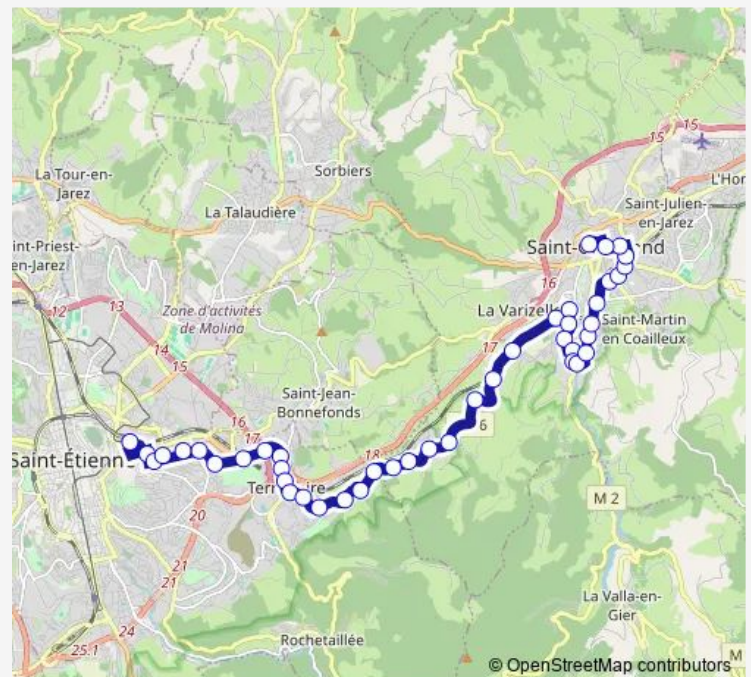

Thursday 06:30-19:15

Friday 06:30-19:15

Saturday 09:15-17:15

Sunday 09:15-17:15

Route info

Direction: Place DU Moulin

Stops: 43

Trip Duration: 0 hour 40 min

29 — Place DU Moulin <> Chateaucieux Gare

LA Chabure

LES Viaures

Ocharra

LES Echallieres

Machizaud

LA Pinede

LA Gilliere

Perrotiere

Colonel Fabien

Terrenoire

Place Vial

Thomas Edison

Puits Lachaud

LES Chaleyeres

Cinq Chemins