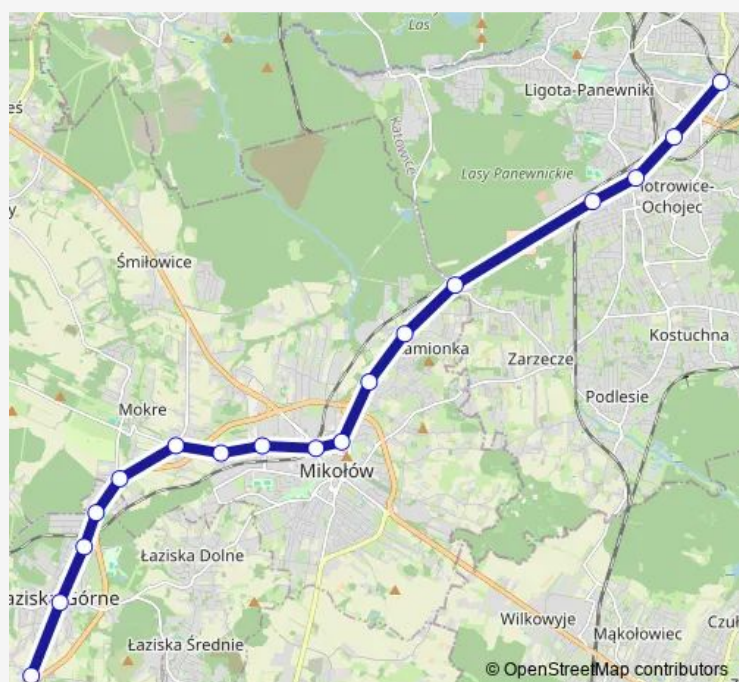

### Direction

Brynów Centrum Przesiadkowe — Łaziska Górne Cieszyńska

17 stops

[Open route schedule](#)

Brynów Centrum Przesiadkowe

Ochojec Lechicka

Piotrowice Fabryka Maszyn

Piotrowice Szkoła

### Route schedule

Brynów Centrum Przesiadkowe — Łaziska Górne Cieszyńska

Monday 07:21-23:22

Tuesday 07:21-23:22

Wednesday 07:21-23:22

Thursday 07:21-23:22

Friday 07:21-23:22

Saturday —

### Route info

Direction: Brynów Centrum Przesiadkowe

Stops: 17

Trip Duration: 0 hour 32 min

29 Bus time schedules and route maps are available in an offline PDF at [busmaps.com](https://busmaps.com). Use the [busmaps.com](https://busmaps.com) website to see live bus times, train schedule or subway schedule, and step-by-step directions for all public transit in Mikolow