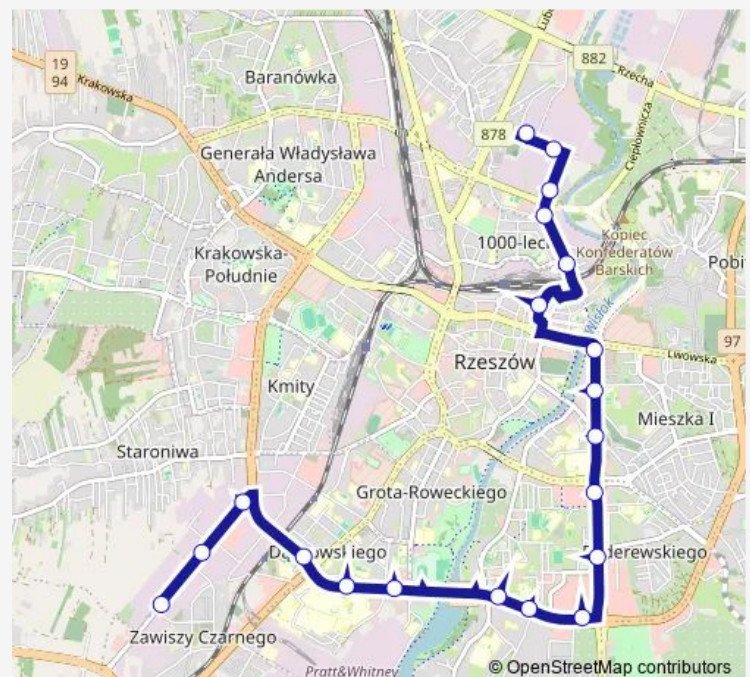

### Route schedule

Przemysłowa U. Celny 05 — Trembeckiego ZTM pętla 01

Monday 06:40-15:10

Tuesday 06:40-15:10

Wednesday 06:40-15:10

Thursday 06:40-15:10

Friday 06:40-15:10

Saturday —

### Route info

Direction: Przemysłowa U. Celny 05

Stops: 22

Trip Duration: 0 hour 55 min