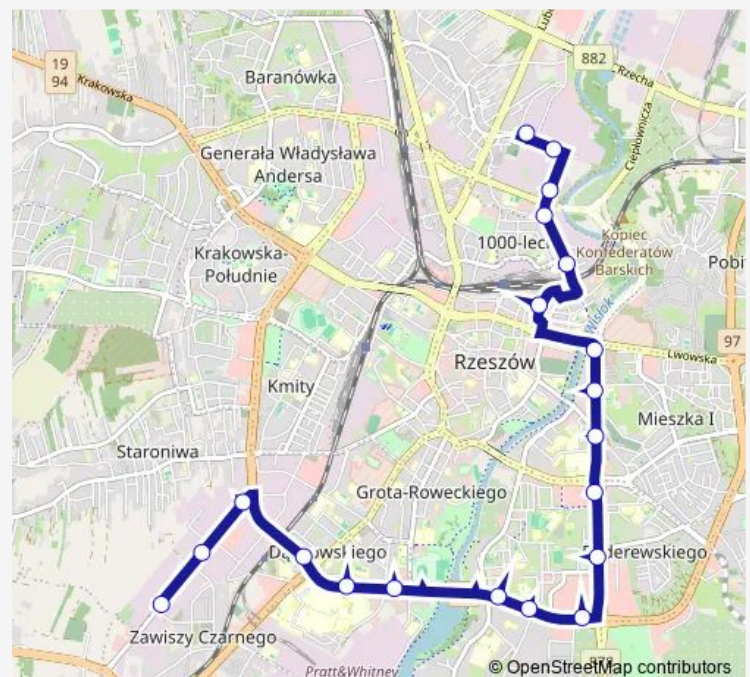

### Route schedule

Przemysłowa U. Celny 05 — Trembeckiego ZTM pętla 01

Monday 06:40-15:10

Tuesday 06:40-15:10

Wednesday 06:40-15:10

Thursday 06:40-15:10

Friday 06:40-15:10

Saturday —

### Route info

Direction: Przemysłowa U. Celny 05

Stops: 22

Trip Duration: 0 hour 29 min