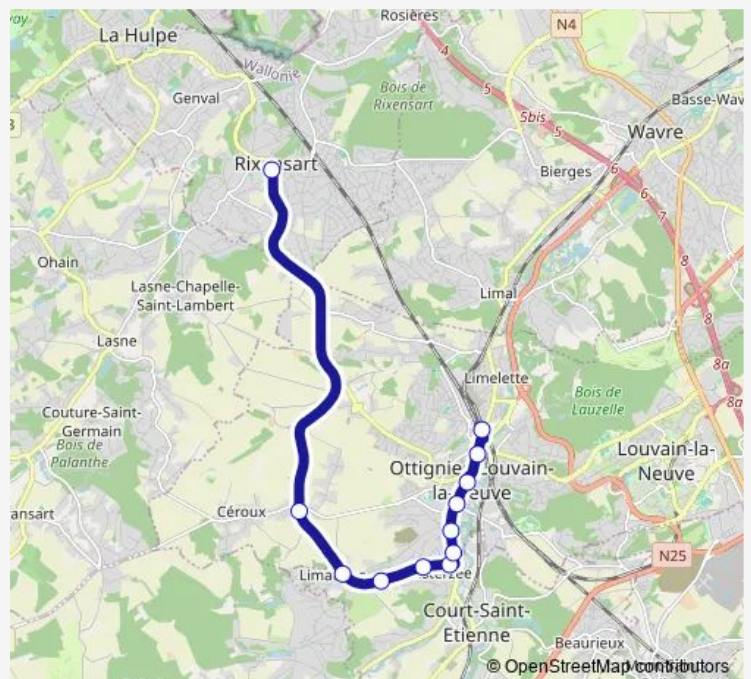

Bus 29 Lasne - Cérroux-Mousty - Ottignies

[Go to website](#)

Direction

Ottignies Gare - Quai 2 — Rixensart Route Provinciale (Av. Kennedy)

12 stops

[Open route schedule](#)

Ottignies Gare - Quai 2

Ottignies Av. des Combattants

Ceroux Quatre Bras (Ch. de Bruxelles)

Rixensart Route Provinciale (Av. Kennedy)

Route schedule

Ottignies Gare - Quai 2 — Rixensart Route Provinciale (Av. Kennedy)

Monday 06:49-19:53

Tuesday 06:49-19:53

Wednesday 06:49-19:53

Thursday 06:49-19:53

Friday 06:49-19:53

Saturday —

Sunday —

Route info

Direction: Ottignies Gare - Quai 2

Stops: 12

Trip Duration: 0 hour 21 min

29 — Lasne - Cérroux-Mousty - Ottignies

Direction

Rixensart Route Provinciale (Av. Kennedy) — Ottignies Gare - Quai 2

12 stops

[Open route schedule](#)

Rixensart Route Provinciale (Av. Kennedy)

Ceroux Quatre Bras (Ch. de Bruxelles)