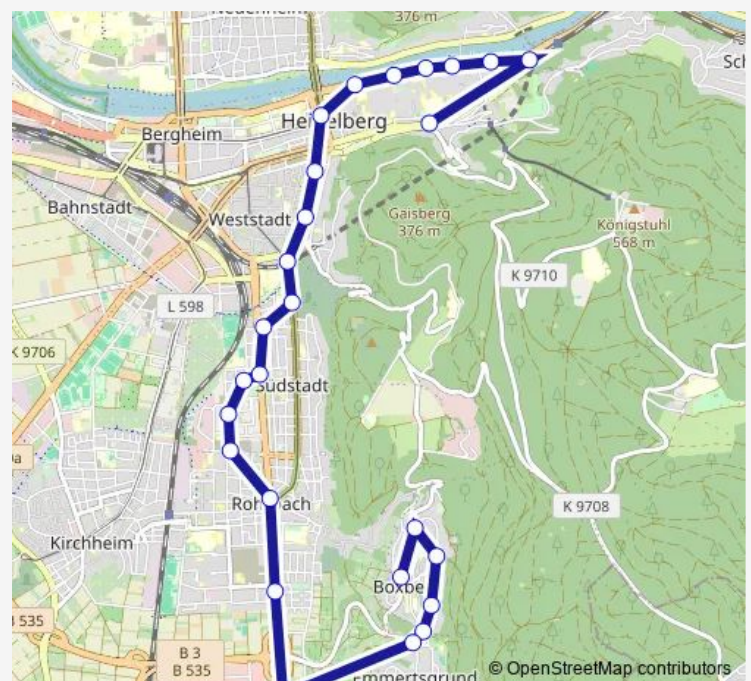

Mark-Twain-Center

Berthold-Mogel-Straße

Feuerbachstraße

Bergfriedhof

S-Bahnhof Weststadt/Südstadt

Kaiserstraße

Hans-Böckler-Straße

Bismarckplatz

### Route schedule

Louise-Ebert-Zentrum — Peterskirche

Monday 04:50-05:30

Tuesday —

Wednesday —

Thursday —

Friday —

Saturday —

### Route info

Direction: Louise-Ebert-Zentrum

Stops: 27

Trip Duration: 0 hour 38 min

29 — HD Bismarckplatz - Rohrbach - Mombertplatz - Boxberg - Mombertplatz - Rohrbach - HD Bismarckplatz

Stadthalle

Marstallstraße