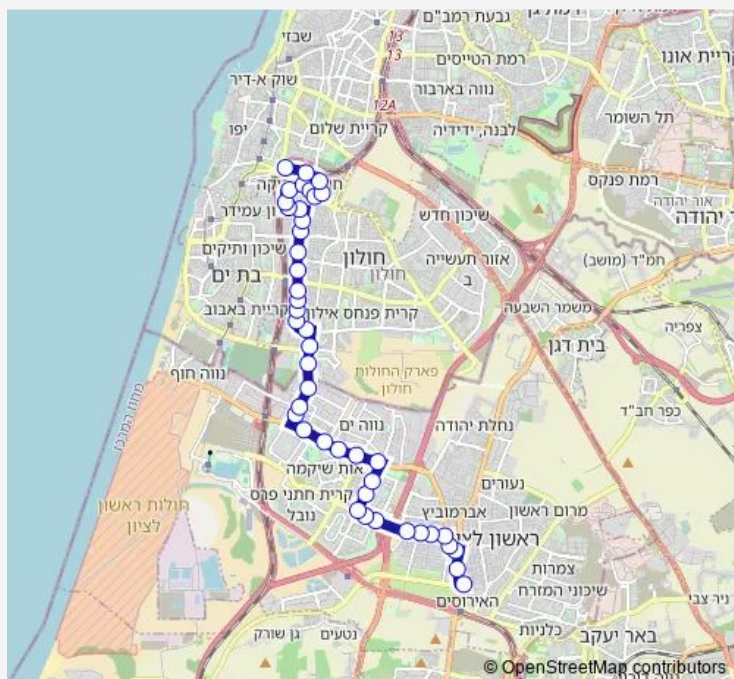

יוסף לישנסקי/דוד סחרוב

Route schedule

בי"ח וולפסון — מסוף אבי האסירים

Monday 00:05-23:35

Tuesday 00:05-23:35

Wednesday 00:05-23:35

Thursday 00:05-23:35

Friday 00:05-15:30

Saturday —

Sunday 05:15-23:35

Route info

Direction: בי"ח וולפסון

Stops: 40

Trip Duration: 0 hour 43 min

יוסף לישנסקי/אצ"ל

מתחם שבעת הכוכבים