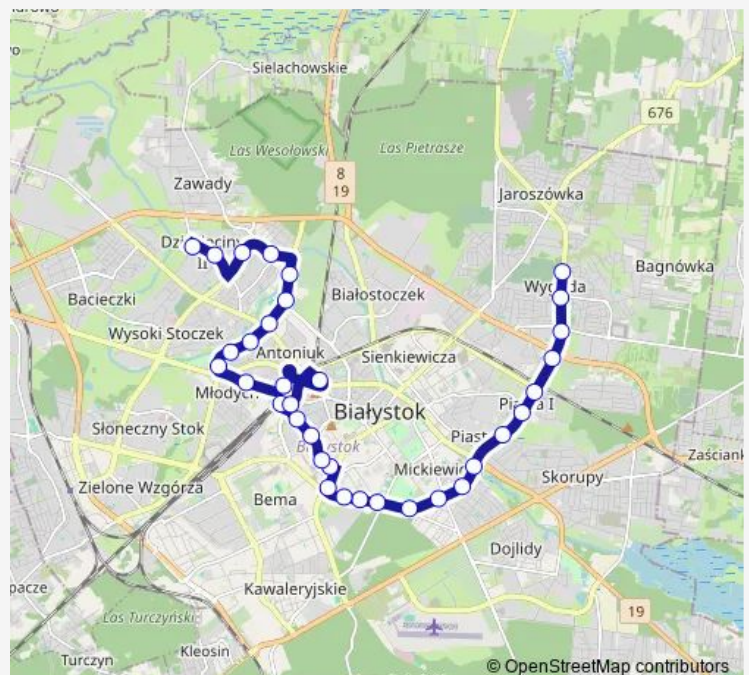

Wyszyńskiego/Sosnowskiego(509)

Wyszyńskiego/Stołeczna(520)

Centrum Przydworcowe st. 2(882)

Boh. M. Cassino/Wyszyńskiego(057)

Route schedule

Kazimierza Wielkiego/Antoniewiczza(680) —
Gajowa/Jarzębinowa(128)

Monday 04:18-23:11

Tuesday 04:18-23:11

Wednesday 04:18-23:11

Thursday 04:18-23:11

Friday 04:18-23:11

Saturday 04:12-22:59

Sunday 04:28-22:59

Route info

Direction: Kazimierza Wielkiego/Antoniewiczza(680)

Stops: 34

Trip Duration: 0 hour 48 min

Botaniczna/Artyleryjska(084)

Kolejowa/Dworzec PKP(596)

Zwycięstwa/Prowiantowa(597)

Wierzbowa/Rondo Reagana(258)

Wierzbowa/Technikum Mechaniczne(538)

Direction: Gajowa/Jarzębinowa(128)

Stops: 33

Trip Duration: 0 hour 54 min

Piastowska/Nowowarszawska(286)

Piastowska/Chrobrego(287)

Piastowska/Kościół(288)

Piastowska/Piasta(675)

Kazimierza Wielkiego/Gen. Sulika(668)