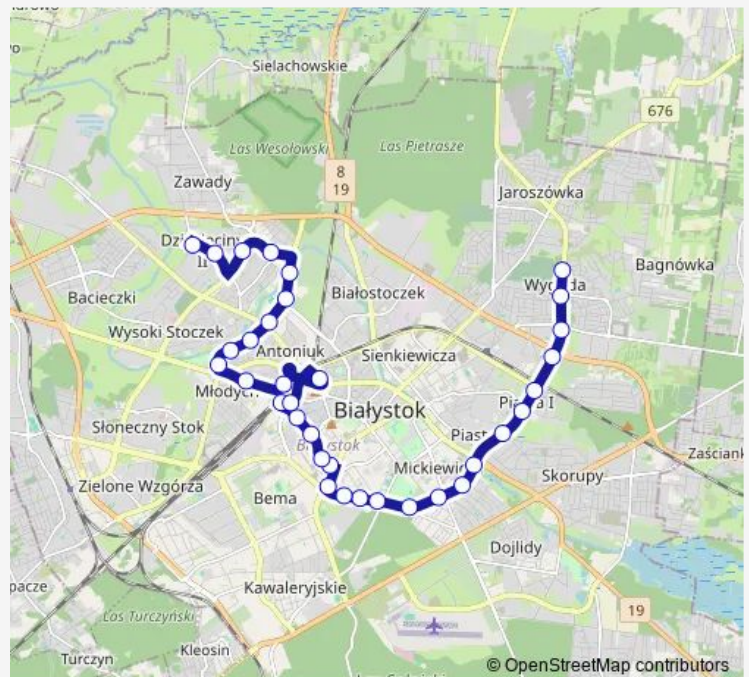

Zwierzyniecka/Wiejska(590)

Zwierzyniecka/Domy Studenta(588)

Zwierzyniecka/Świerkowa(589)

Route schedule

Gajowa/Jarzębinowa(128) — Żyzna/Pętla(683)

Monday 05:06-22:58

Tuesday 05:06-22:58

Wednesday 05:06-22:58

Thursday 05:06-22:58

Friday 05:06-22:58

Saturday 04:37-22:59

Sunday 04:51-22:59

Route info

Direction: Gajowa/Jarzębinowa(128)

Stops: 33

Route Duration: 0 hour 46 min

Tuesday 04:18-23:11

Wednesday 04:18-23:11

Thursday 04:18-23:11

Friday 04:18-23:11

Saturday 04:12-22:59

Sunday 04:28-22:59

Route info

Direction: Kazimierza Wielkiego/Antoniewicza(680)