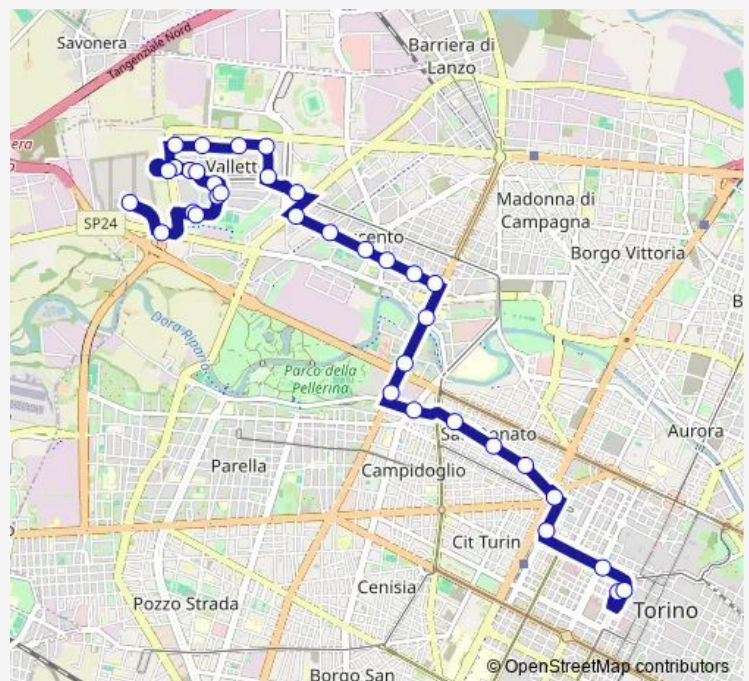

Fermata 1695 - Sansovino

Fermata 1111 - Pervinche

Fermata 1113 - Pervinche Nord

Route schedule

Fermata 2529 - Solferino Cap — Fermata 2510 - Vallette Cap

Monday 04:37-23:41

Tuesday 04:37-23:41

Wednesday 04:37-23:41

Thursday 04:37-23:41

Friday 04:37-23:41

Saturday 05:26-23:41

Sunday 05:42-00:15⁺¹

Route info

Direction: Fermata 2529 - Solferino Cap

Stops: 35

Trip Duration: 0 hour 45 min

29 — piazzale Vallette - piazza Solferino

Fermata 2504 - Peonie

Fermata 2506 - Ciclamini

Fermata 2508 - Primule Nord

Fermata 1838 - Mughetti Ovest

Fermata 1688 - Montale

Fermata 3469 - Gladioli

Fermata 3471 - Primule N.18

Fermata 222 - Casa Circondariale Cap

Fermata 2732 - Aglietta

Fermata 3470 - Primule N.18

Fermata 1684 - Glicini

Fermata 1687 - Mughetti

Fermata 1685 - Primule

Fermata 2510 - Vallette Cap

Direction