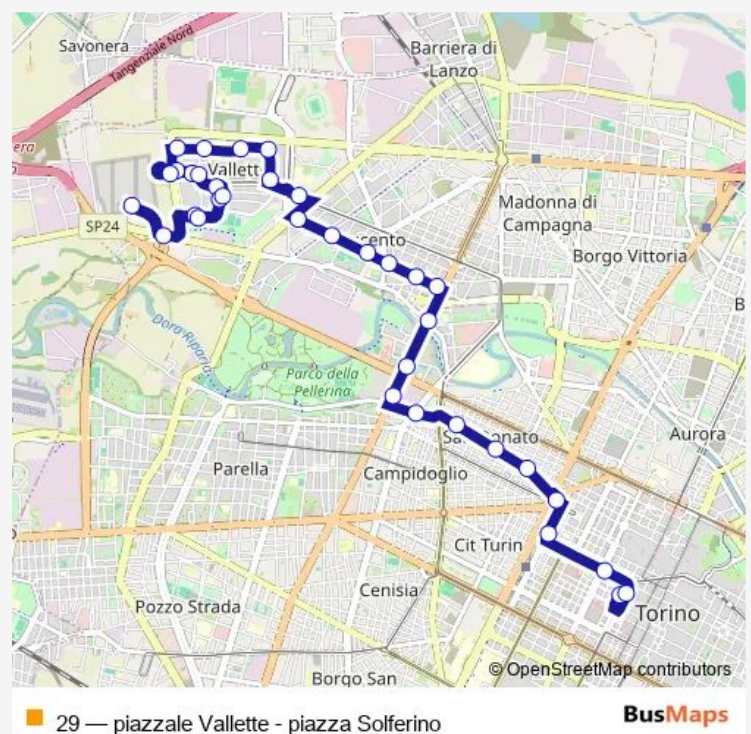

Fermata 1113 - Pervinche Nord

### Route schedule

Fermata 2529 - Solferino Cap — Fermata 2510 - Vallette Cap

Monday	04:37-00:15 <sup>+1</sup>
Tuesday	04:37-23:41
Wednesday	04:37-23:41
Thursday	04:37-23:41
Friday	04:37-23:41
Saturday	05:26-23:41
Sunday	05:42-00:15 <sup>+1</sup>

### Route info

Direction: Fermata 2529 - Solferino Cap

Stops: 35

Trip Duration: 0 hour 43 min

29 — piazzale Vallette - piazza Solferino

Fermata 2504 - Peonie

Fermata 2506 - Ciclamini

Fermata 2508 - Primule Nord