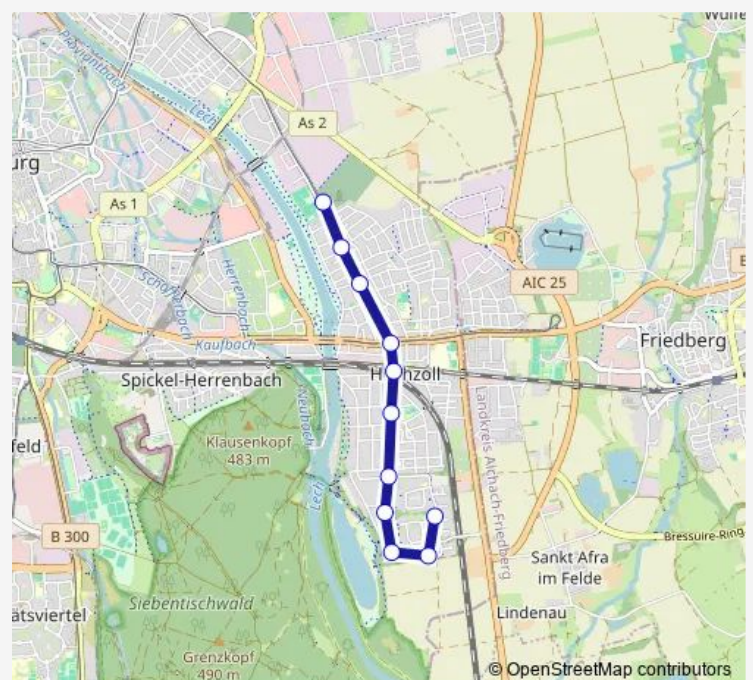

### Direction

Augsburg, Hochzoll Süd — Augsburg, Lechh., N. Ostfriedh.

11 stops

[Open route schedule](#)

Augsburg, Hochzoll Süd

Augsburg, Friedr.-Deffner-Str.

Augsburg, Hochzoll Kuhsee

Augsburg, Murnauer Weg

### Route schedule

Augsburg, Hochzoll Süd — Augsburg, Lechh., N. Ostfriedh.

Monday	05:00-00:25 <sup>+1</sup>
Tuesday	04:55-00:25 <sup>+1</sup>
Wednesday	05:00-00:25 <sup>+1</sup>
Thursday	05:00-00:25 <sup>+1</sup>
Friday	05:00-00:25 <sup>+1</sup>
Saturday	04:55-00:25 <sup>+1</sup>
Sunday	04:55-00:25 <sup>+1</sup>

### Route info

Direction: Augsburg, Hochzoll Süd

Stops: 11

Trip Duration: 0 hour 11 min

## Direction

Augsburg, Lechh., N. Ostfriedh. — Augsburg, Hochzoll Kuhsee

9 stops

[Open route schedule](#)

Augsburg, Lechh., N. Ostfriedh.

Augsburg, Eibseestraße

Augsburg, Herzogstandstraße

Augsburg, Hochzoll Mitte