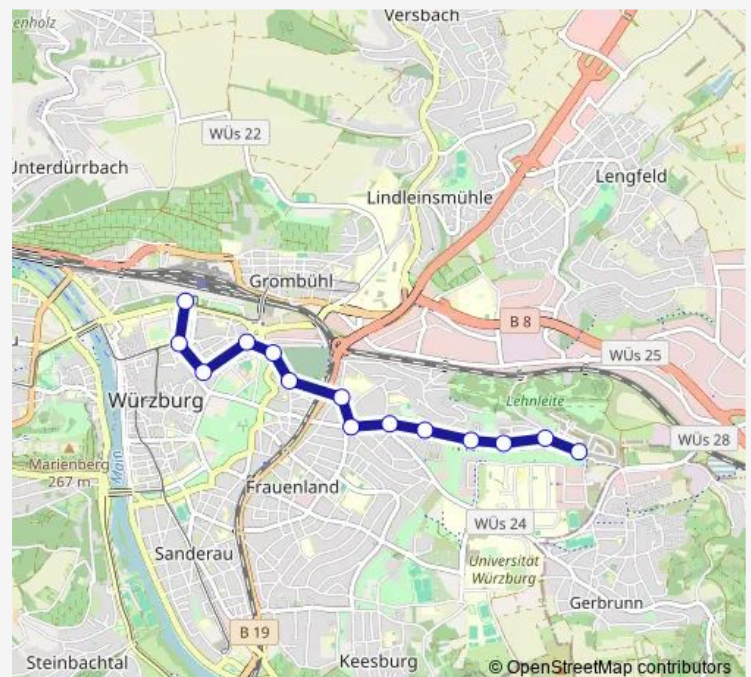

Würzburg Mainfranken Theater

Würzburg Berliner Ring

Würzburg Hauptfriedhof

Würzburg Siligmüllerstraße

Wü Missioklinik

Würzburg Letzter Hieb

Würzburg Am Kugelfang

Würzburg Rottendorfer Tor

Würzburg Am Terrassenpark

Würzburg Alte Fernstraße

Würzburg Elferweg

Würzburg Belvedere

Route schedule

Würzburg, Busbahnhof — Würzburg Belvedere

Monday	11:08-00:25 ⁺¹
Tuesday	11:08-00:25 ⁺¹
Wednesday	11:08-00:25 ⁺¹
Thursday	11:08-00:25 ⁺¹
Friday	11:08-00:25 ⁺¹
Saturday	12:48-00:25 ⁺¹
Sunday	12:53-23:08

Route info

Direction: Würzburg, Busbahnhof

Stops: 14

Trip Duration: 0 hour 22 min

Direction

Würzburg, Busbahnhof — Würzburg Belvedere

15 stops

[Open route schedule](#)

Würzburg, Busbahnhof

Würzburg Barbarossaplatz

Würzburg Mainfranken Theater

Würzburg Berliner Ring

Würzburg Hauptfriedhof

Würzburg Siligmüllerstraße

Wü Missioklinik

Würzburg Letzter Hieb