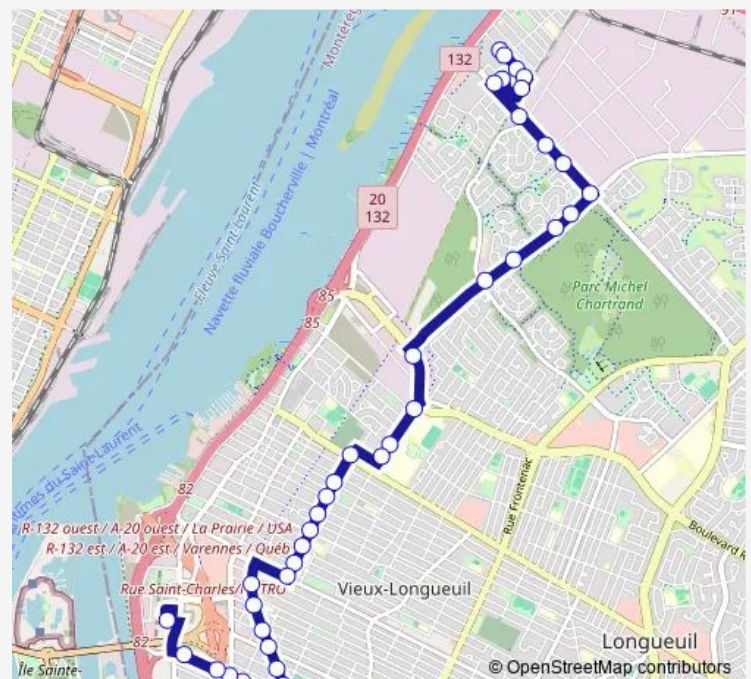

### Route schedule

de l'Église / de l'Église — Terminus Longueuil

Monday	06:27-01:15 <sup>+1</sup>
Tuesday	06:27-01:15 <sup>+1</sup>
Wednesday	06:27-01:15 <sup>+1</sup>
Thursday	06:27-01:15 <sup>+1</sup>
Friday	06:27-01:15 <sup>+1</sup>
Saturday	06:57-01:17 <sup>+1</sup>
Sunday	06:57-01:17 <sup>+1</sup>

### Route info

Direction: de l'Église / de l'Église

Stops: 40

Trip Duration: 0 hour 25 min

Le Moyne O. / St-Jean

Le Moyne O. / De Maricourt

Le Moyne O. / Quinn

Le Moyne O. / de Châteauguay

## Route info

Direction: Terminus Longueuil

Stops: 43

Trip Duration: 0 hour 34 min

De Gentilly E. / d'Auvergne

Roland-Therrien / De Gentilly E.

Fernand-Lafontaine / Roland-Therrien

Adoncour / Fernand-Lafontaine