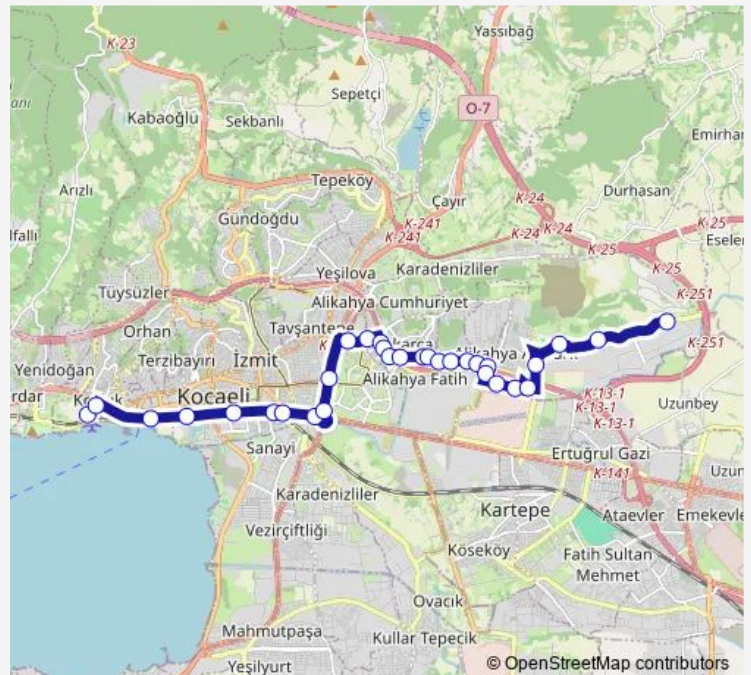

Başöğretmen Lisesi 1

Alikahya Öğrenci Yurdu 1

Altinyayla Sokak 1

Route schedule

Bati Terminali Peronlar — Turnaoğlu O.S.B. 1

Monday 09:05-18:05

Tuesday 09:05-18:05

Wednesday 09:05-18:05

Thursday 09:05-18:05

Friday 09:05-18:05

Saturday 09:05-17:05

Sunday 09:05-17:05

Route info

Direction: Bati Terminali Peronlar

Stops: 31

Trip Duration: 0 hour 25 min

■ 29 — Alikahya-İzmit

BusMaps

Hediye Sokak 1

Eski Alikahya Belediyesi 3

Kanalboyu Köprü

Güneysu Caddesi 3

Güneysu Caddesi 2

Muib