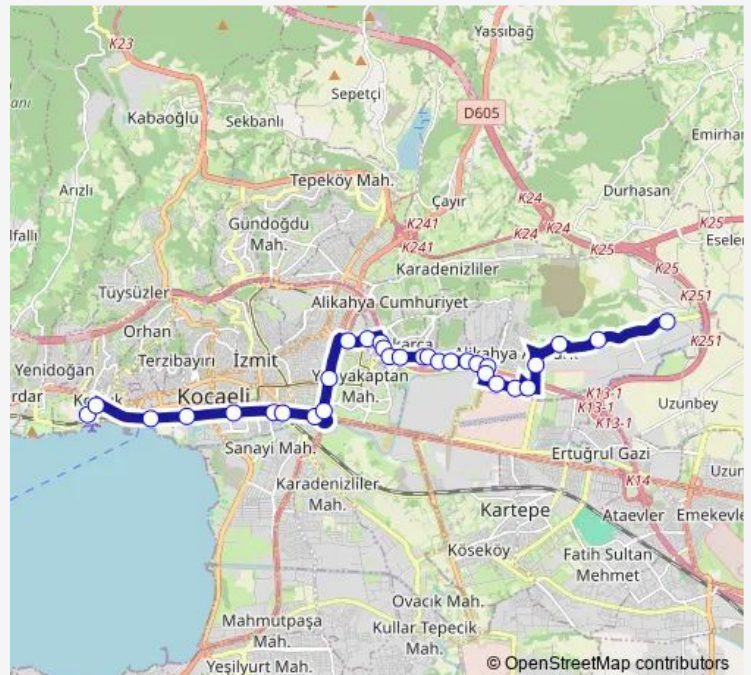

BAŞÖĞRETMEN LİSESİ 1

Alikahya Öğrenci Yurdu 1

ALTINYAYLA SOKAK 1

Route schedule

Bati Terminali Peronlar — Turnaoğlu O.S.B. 1

Monday 09:05-18:05

Tuesday 09:05-18:05

Wednesday 09:05-18:05

Thursday 09:05-18:05

Friday 09:05-18:05

Saturday 09:05-17:05

Sunday 09:05-17:05

Route info

Direction: Bati Terminali Peronlar

Stops: 31

Trip Duration: 0 hour 25 min

■ 29 — Alikahya-İzmit

BusMaps

HEDİYE SOKAK 1

Eski Alikahya Belediyesi 3

Kanalboyu Köprü

Güneysu Caddesi 3

Güneysu Caddesi 2

Muib